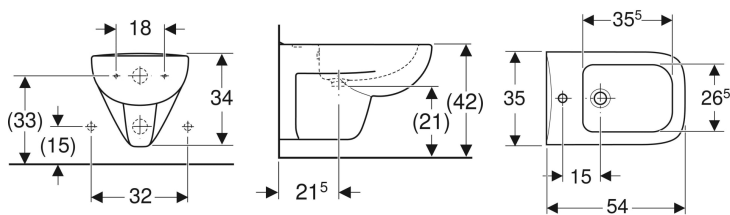

**Geberit Renova Plan Wandbidet**

Beispielbild

- Bodenfreiheit 8 cm

**Verwendungszwecke**

- Für Einlocharmaturen mit flexiblen Anschlussschläuchen

**Technische Daten**

Werkstoff

Sanitärkeramik

**Eigenschaften**

- Wandhängend

Art.-Nr.	Farbe / Oberfläche	Überlauf	B	H	T	VE1
232150000	weiß	sichtbar	35 cm	34 cm	54 cm	1 St.