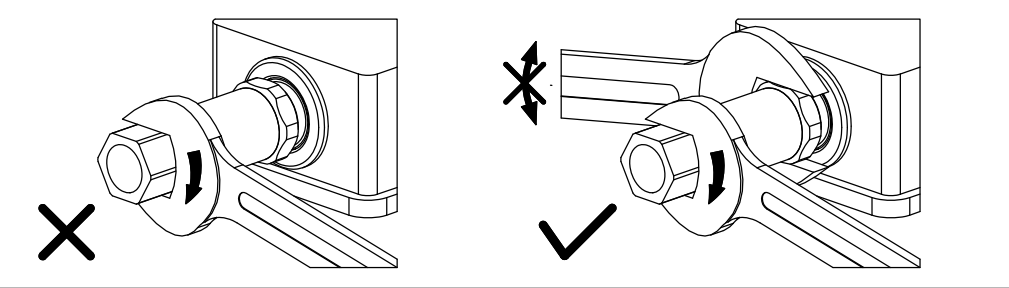

STEINBERG

Unterputz Einbaukörper 1/2"

Concealed set 1/2"

Art.Nr. 010 2110 3

Installation / Installation

ACHTUNG / ATTENTION !!!
Optimale Position/ *Best position*

Schallschutzmatte
sound protection mat

Technische Zeichnung / technical drawing