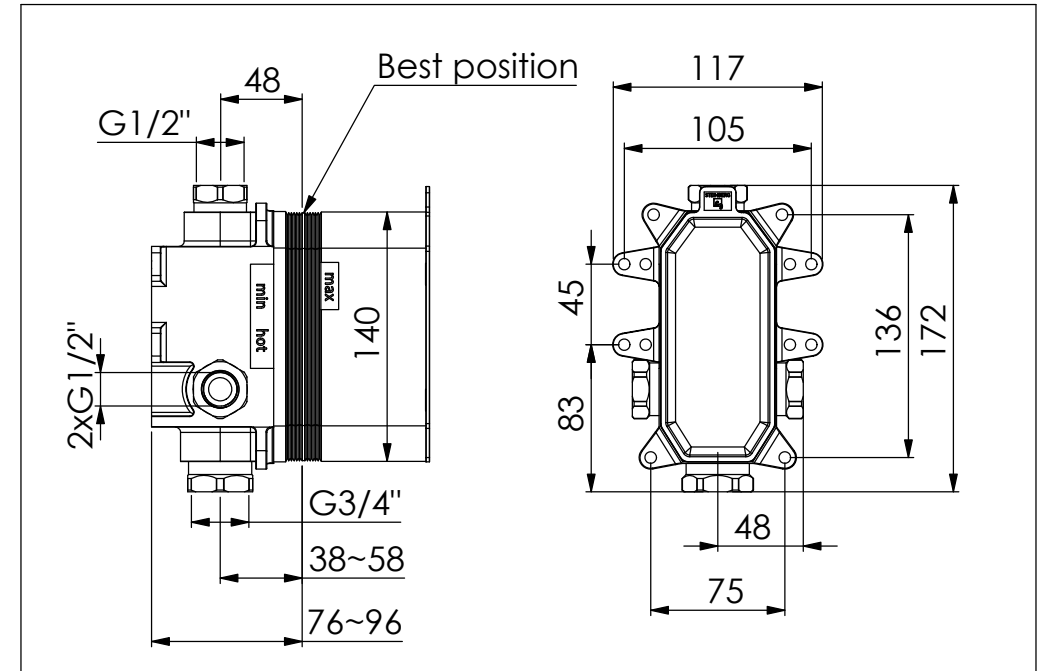

STEINBERG

Unterputz Einbaukörper 1/2"

Concealed set 1/2"

Art.Nr. 010 2110 3

Installation / Installation

ACHTUNG / ATTENTION !!!
Optimale Position/ *Best position*

Schallschutzmatte
sound protection mat

Technische Zeichnung / technical drawing

Explosionszeichnung / Exploded Drawing