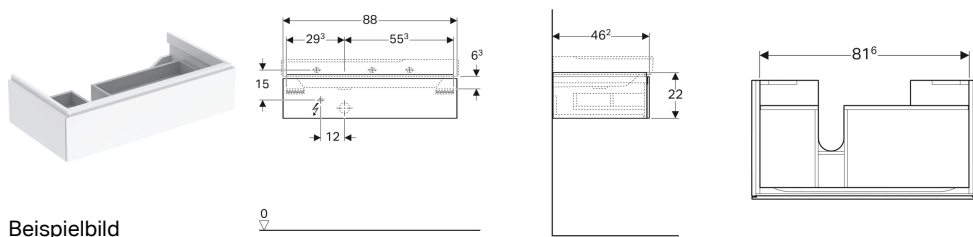

Geberit Xeno² Unterschrank für Waschtisch mit Ablagefläche, mit einer Schublade

Beispielbild

Eigenschaften

- FSC™ C134279 zertifiziert
- Wandhängend
- Mit einer Schublade
- Push-to-open-Mechanismus zum Öffnen
- Mit Ablagefläche
- Schublade mit Antirutschmatte
- Schublade mit LED-Leuchte
- Feuchtigkeitsbeständig
- Vormontiert geliefert

Technische Daten

Schutzart	IP21
Schutzklasse	II
Nennspannung	230 V AC
Netzfrequenz	50 Hz
Betriebsspannung	12 V DC
Leistungsaufnahme	3.75 W
Werkstoff	Hochverdichtete Dreischicht-Holzspanplatte
Maximale Schubladenbelastung	30 kg
Energieeffizienzklasse Lichtquelle	F
Lichtfarbe	3000 K

Lieferumfang

- Befestigungsmaterial

Art.-Nr.	Farbe / Oberfläche	B	Breite Waschtisch	H	T	Geruchsverschlussausschnitt	VE1
500.514.00.1	* greige / lackiert matt	88 cm	90 cm	22 cm	46.2 cm	rechts	1 St.

* Auftragsbezogene Produktion