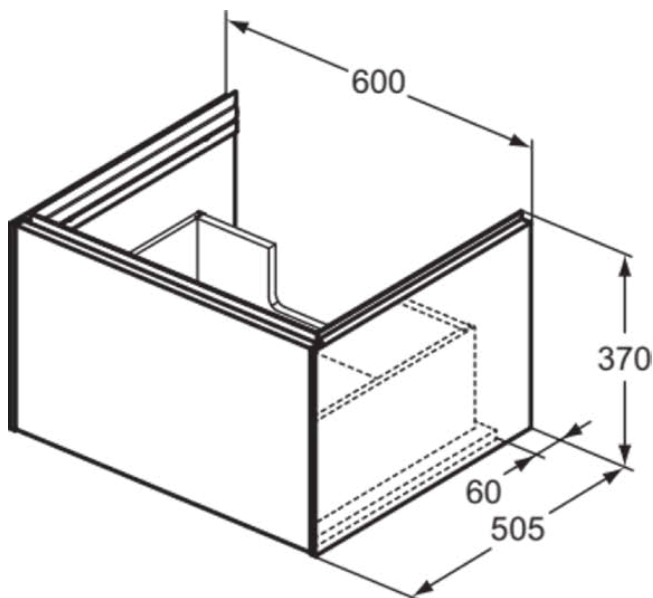

CONCA

T4577Y1

CONCA | Waschtisch-Unterschrank 600x505x370 mm in weiß matt lackiert, 1 Schublade | Vollauszug, Push-to-open, SoftClosing, Vormontiert, Nachhaltig gewonnenes Holz, Echtholz furnier

Bild & Zeichnung

Allgemeine Informationen

Produktkategorie:	Möbel
Produktart:	Waschtisch-Unterschrank
Marke:	Ideal Standard
Kollektion:	CONCA
Designer:	Palomba Serafini Associati
Colour:	Y1 - Weiß Matt Lackiert
Oberflächenveredelung:	Matt
Höhe (mm):	370
Breite (mm):	600
Ausladung (mm):	505
Befestigungsart:	Befestigungsset
Nettogewicht (kg):	25.00
EAN Code:	8014140483151

CONCA

T4577Y1

CONCA | Waschtisch-Unterschrank 600x505x370 mm in weiß matt lackiert, 1 Schublade | Vollauszug, Push-to-open, SoftClosing, Vormontiert, Nachhaltig gewonnenes Holz, Echtholz furnier

Produktspezifikationen