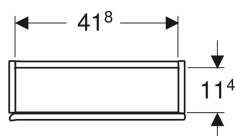

Verwendungszwecke

- Für Serien Geberit ONE, Acanto, iCon und VariForm

Eigenschaften

- FSC™ C134279 zertifiziert
- Wandhängend
- Mit einer Tür
- Tür mit Dämpfungsmechanismus

- Griffmulde oder Push-to-open-Mechanismus zum Öffnen
- Glaseinlegeboden versetzbar
- Anschlagseite links oder rechts
- Feuchtigkeitsbeständig
- Vormontiert geliefert

Technische Daten

Werkstoff | Hochverdichtete Dreischicht-Holzspanplatte

Lieferumfang

- Hängeschrank
- Glaseinlegeboden

- Befestigungsmaterial

Art.-Nr.	Farbe / Oberfläche	B	H	T	VE1
502.319.JR.1	* Korpus und Front: Nussbaum hickory / Melamin Holzstruktur	45 cm	46.7 cm	15 cm	1 St.

* Auftragsbezogene Produktion

Zubehör

- Geberit Steckdosenelement
- Geberit Steckdosenelement mit USB-Anschluss