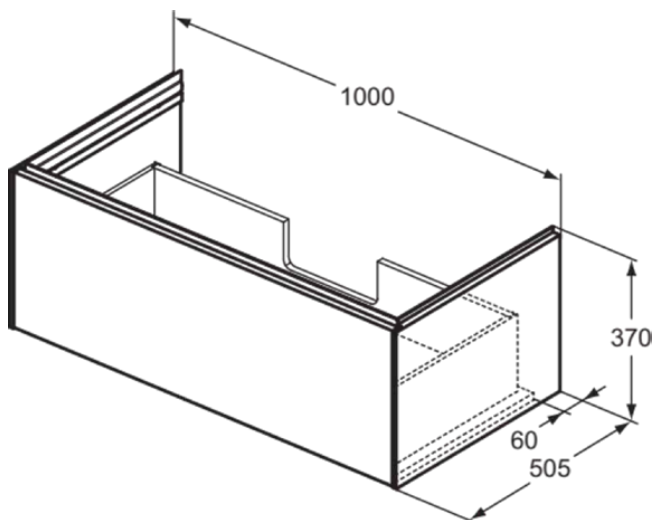

CONCA

T4579Y6

CONCA | Waschtisch-Unterschrank 1000x505x370 mm in eiche hell furnier, 1 Schublade | Vollauszug, Push-to-open, SoftClosing, Vormontiert, Nachhaltig gewonnenes Holz, Echtholz furnier

Bild & Zeichnung

Allgemeine Informationen

Produktkategorie:	Möbel
Produktart:	Waschtisch-Unterschrank
Marke:	Ideal Standard
Kollektion:	CONCA
Designer:	Palomba Serafini Associati
Colour:	Y6 - Eiche Hell Furnier
Oberflächenveredelung:	Matt
Höhe (mm):	370
Breite (mm):	1000
Ausladung (mm):	505
Befestigungsart:	Befestigungsset
Nettogewicht (kg):	34.70
EAN Code:	8014140483328

CONCA

T4579Y6

CONCA | Waschtisch-Unterschrank 1000x505x370 mm in eiche hell furnier, 1 Schublade | Vollauszug, Push-to-open, SoftClosing, Vormontiert, Nachhaltig gewonnenes Holz, Echtholzfurnier

Produktspezifikationen