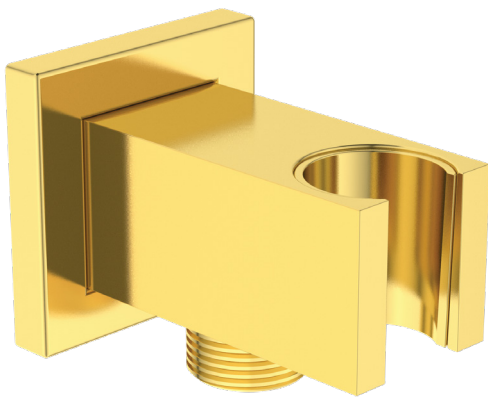

IDEALRAIN

BC771A2

IDEALRAIN | Wandanschlussbogen 55x65x55 mm in brushed gold | PVD Technologie

Bild & Zeichnung

Allgemeine Informationen

Produktkategorie:	Duschezubehör
Produktart:	Wandanschlussbogen
Marke:	Ideal Standard
Kollektion:	IDEALRAIN
Colour:	A2 - Brushed Gold
Oberflächenveredelung:	satın
Maximale Höhe (mm):	55
Maximale Breite (mm):	55
Ausladung (mm):	65
Nettogewicht (kg):	0.33
EAN Code:	3800861085553

Features

PVD	PVD Technologie
-----	-----------------

Produktstandards & Zertifikate

Name des ACS-Zertifikates:	24 ACC LY 188
----------------------------	---------------

Produktspezifikationen

Farbcode:	A2
Farbbeschreibung:	brushed gold
Verdeckte Befestigung:	Ja
DVGW-Eigensicher:	Ja
Material:	Metall
Materialspezifikation:	Messing
Form der Rosette(n):	Konisch
Oberflächenschutz:	PVD
Oberflächenveredelung:	satın
Schenkbar:	Nein
Mit Rückschlagventil:	Nein
Mit Rosette(n):	Ja
Mit Brauseschlauchanschluss:	Ja
Montageart:	wandhängend