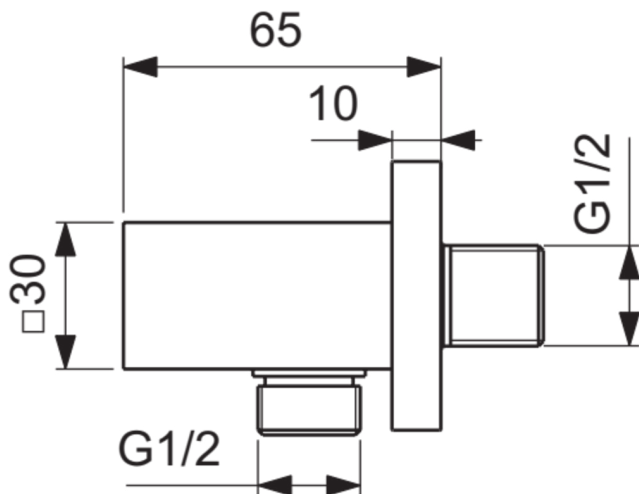

IDEALRAIN

BC771A2

IDEALRAIN | Wandanschlussbogen 55x65x55 mm in brushed gold | PVD Technologie

Bild & Zeichnung

Allgemeine Informationen

Produktkategorie:	Duschezubehör
Produktart:	Wandanschlussbogen
Marke:	Ideal Standard
Kollektion:	IDEALRAIN
Colour:	A2 - Brushed Gold
Oberflächenveredelung:	satın
Maximale Höhe (mm):	55
Maximale Breite (mm):	55
Ausladung (mm):	65
Nettogewicht (kg):	0.33
EAN Code:	3800861085553

Features

PVD	PVD Technologie
-----	-----------------

Produktstandards & Zertifikate

Name des ACS-Zertifikates:	24 ACC LY 188
----------------------------	---------------

Produktspezifikationen

Farbcode:	A2
Farbbeschreibung:	brushed gold
Verdeckte Befestigung:	Ja
DVGW-Eigensicher:	Ja
Material:	Metall
Materialspezifikation:	Messing
Form der Rosette(n):	Konisch
Oberflächenschutz:	PVD
Oberflächenveredelung:	satın
Schenkbar:	Nein
Mit Rückschlagventil:	Nein
Mit Rosette(n):	Ja
Mit Brauseschlauchanschluss:	Ja
Montageart:	wandhängend