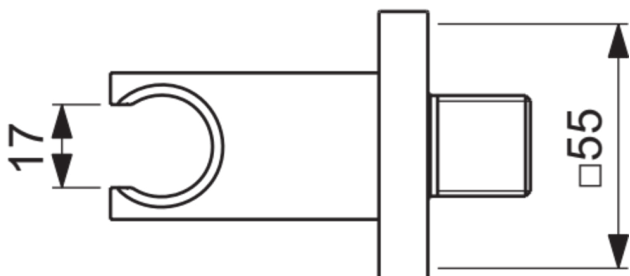

IDEALRAIN

BC771A2

IDEALRAIN | Wandanschlussbogen 55x65x55 mm in brushed gold | PVD Technologie

Bild & Zeichnung

Allgemeine Informationen

Produktkategorie:	Duschezubehör
Produktart:	Wandanschlussbogen
Marke:	Ideal Standard
Kollektion:	IDEALRAIN
Colour:	A2 - Brushed Gold
Oberflächenveredelung:	satın
Maximale Höhe (mm):	55
Maximale Breite (mm):	55
Ausladung (mm):	65
Nettogewicht (kg):	0.33
EAN Code:	3800861085553

Features

PVD	PVD Technologie
-----	-----------------

Produktstandards & Zertifikate

Name des ACS-Zertifikates:	24 ACC LY 188
----------------------------	---------------

Produktspezifikationen

Farbcode:	A2
Farbbeschreibung:	brushed gold
Verdeckte Befestigung:	Ja
DVGW-Eigensicher:	Ja
Material:	Metall
Materialspezifikation:	Messing
Form der Rosette(n):	Konisch
Oberflächenschutz:	PVD
Oberflächenveredelung:	satın
Schenkbar:	Nein
Mit Rückschlagventil:	Nein
Mit Rosette(n):	Ja
Mit Brauseschlauchanschluss:	Ja
Montageart:	wandhängend