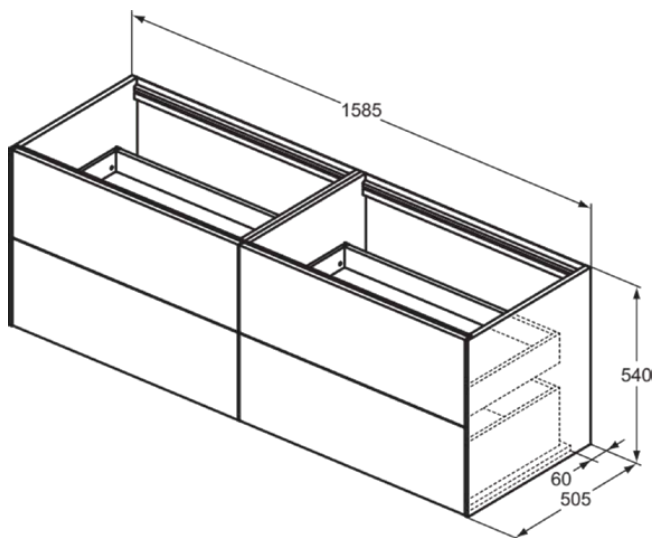

CONCA

T3990Y1

CONCA | Waschtisch-Unterschrank 1585x505x540 mm in weiß matt lackiert, 2 Schubladen | Vollauszug, Push-to-open, SoftClosing, Vormontiert, Nachhaltig gewonnenes Holz, Echtholz furnier

Bild & Zeichnung

Allgemeine Informationen

Produktkategorie:	Möbel
Produktart:	Waschtisch-Unterschrank
Marke:	Ideal Standard
Kollektion:	CONCA
Designer:	Palomba Serafini Associati
Colour:	Y1 - Weiß Matt Lackiert
Oberflächenveredelung:	Matt
Höhe (mm):	540
Breite (mm):	1585
Ausladung (mm):	505
Befestigungsart:	Befestigungsset
Nettogewicht (kg):	77.50
EAN Code:	8014140462552

CONCA

T3990Y1

CONCA | Waschtisch-Unterschrank 1585x505x540 mm in weiß matt lackiert, 2 Schubladen | Vollauszug, Push-to-open, SoftClosing, Vormontiert, Nachhaltig gewonnenes Holz, Echtholz furnier

Produktspezifikationen