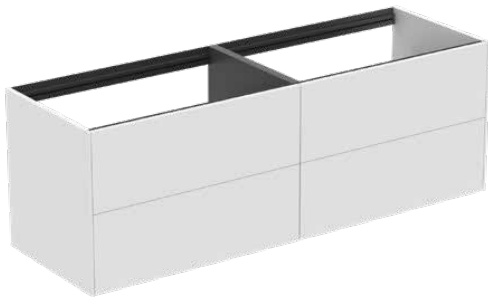

CONCA

T3990Y1

CONCA | Waschtisch-Unterschrank 1585x505x540 mm in weiß matt lackiert, 2 Schubladen | Vollauszug, Push-to-open, SoftClosing, Vormontiert, Nachhaltig gewonnenes Holz, Echtholz furnier

Bild & Zeichnung

Allgemeine Informationen

Produktkategorie:	Möbel
Produktart:	Waschtisch-Unterschrank
Marke:	Ideal Standard
Kollektion:	CONCA
Designer:	Palomba Serafini Associati
Colour:	Y1 - Weiß Matt Lackiert
Oberflächenveredelung:	Matt
Höhe (mm):	540
Breite (mm):	1585
Ausladung (mm):	505
Befestigungsart:	Befestigungsset
Nettogewicht (kg):	77.50
EAN Code:	8014140462552

Features

	Vollauszug		Push-to-open
	SoftClosing		Vormontiert
	Nachhaltig gewonnenes Holz		Echtholz furnier

Downloads

- [Installation Guide](#)
- [Spare Parts List](#)

Produktspezifikationen

Einzugsmechanismus:	Softclosing
Farbcode:	Y1
Farbbeschreibung:	weiß matt lackiert
Eckmodell:	Nein
Vollauszug:	Yes
Griff(e):	Grifflos
Einstellbare Montagefüße:	Nein
Material:	Holz
Materialspezifikation (Korpus):	Hochverdichtete 3-Schicht Spanplatte
Anzahl der Türen (gesamt):	0
Anzahl der Türen (links öffnend):	0
Anzahl der Türen (rechts öffnend):	0
Anzahl der Auszüge (gesamt):	2
Anzahl der externen Auszüge:	0
Anzahl der internen Auszüge:	0
Anzahl der offenen Fächer:	0

CONCA

T3990Y1

CONCA | Waschtisch-Unterschrank 1585x505x540 mm in weiß matt lackiert, 2 Schubladen | Vollauszug, Push-to-open, SoftClosing, Vormontiert, Nachhaltig gewonnenes Holz, Echtholz furnier

Produktspezifikationen