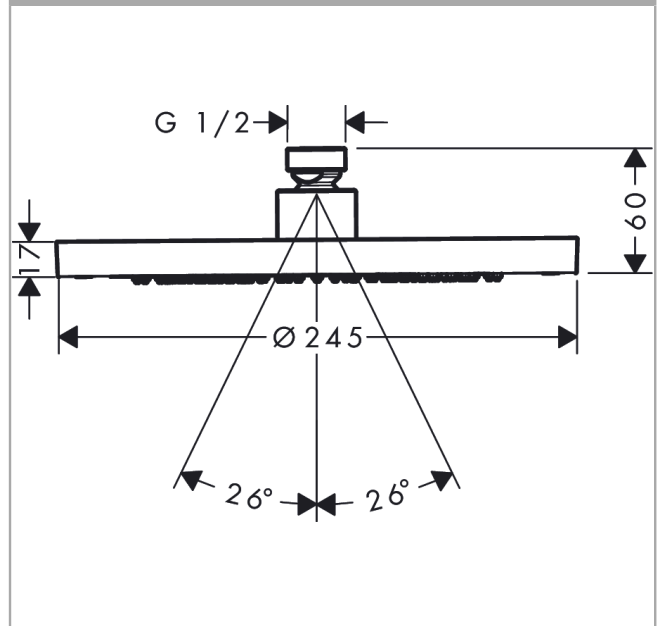

AXOR ShowerSolutions

Kopfbrause 245 1jet EcoSmart+

Oberfläche: **Brushed Red Gold** Artikelnummer: **35389310**

Merkmale

- Brausekopfgröße: 245 mm
- Strahlart: Rain
- Kugelgelenk: Kopfbrause im Winkel verstellbar
- Material Strahlscheibe: Metall
- maximale Durchflussmenge bei 3 bar: 5,2 l/min
- Durchflussmenge Rain Strahl (bei 3 bar): 5,2 l/min
- Funktion ab: 2,6 l/min
- Mindestfließdruck: 0,6 bar
- Kopfbrause zur Reinigung abnehmbar
- Montage: Decken- oder Wandmontage möglich
- Anschlussgewinde G 1/2
- für Durchlauferhitzer geeignet
- EU-Taxonomie: max. 6 l/min - wesentlicher Beitrag (SC) möglich
- DVGW_NW-6517DN0390
- P-IX 38296/IIZ

Technologie

Zertifikate / Nachhaltigkeit

Produktabbildung

Maßzeichnung

AXOR ShowerSolutions
Kopfbrause 245 1jet EcoSmart+
Oberfläche: **Brushed Red Gold**

Artikelnummer: **35389310**

Durchflussdiagramm

AXOR ShowerSolutions
Kopfbrause 245 1jet EcoSmart+
Oberfläche: **Brushed Red Gold** Artikelnummer: **35389310**

Explosionszeichnung

Baujahr: >09/22

AXOR ShowerSolutions
Kopfbrause 245 1jet EcoSmart+
Oberfläche: **Brushed Red Gold** Artikelnummer: **35389310**

Ersatzteilliste

Baujahr: >09/22

| Pos. | | Artikelnummer | PG | VE |
|------|-------------------------------|---------------|----|----|
| 1 | Siebichtung | 94246000 | 1 | 1 |
| 2 | Sicherungsring | 98942310 | 98 | 1 |
| 3 | Durchflussbegrenzer (6 l/min) | 98416000 | 6 | 1 |