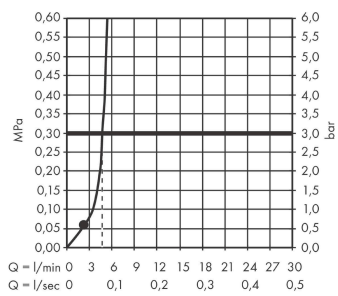

AXOR ShowerSolutions

Kopfbrause 245 1jet EcoSmart+

Oberfläche: **Brushed Red Gold** Artikelnummer: **35389310**

Merkmale

- Brausekopfgröße: 245 mm
- Strahlart: Rain
- Kugelgelenk: Kopfbrause im Winkel verstellbar
- Material Strahlscheibe: Metall
- maximale Durchflussmenge bei 3 bar: 5,2 l/min
- Durchflussmenge Rain Strahl (bei 3 bar): 5,2 l/min
- Funktion ab: 2,6 l/min
- Mindestfließdruck: 0,6 bar
- Kopfbrause zur Reinigung abnehmbar
- Montage: Decken- oder Wandmontage möglich
- Anschlussgewinde G 1/2
- für Durchlauferhitzer geeignet
- EU-Taxonomie: max. 6 l/min - wesentlicher Beitrag (SC) möglich
- DVGW_NW-6517DN0390
- P-IX 38296/IIZ

Technologie

Zertifikate / Nachhaltigkeit

Produktabbildung

Maßzeichnung

AXOR ShowerSolutions
Kopfbrause 245 1jet EcoSmart+
Oberfläche: **Brushed Red Gold**

Artikelnummer: **35389310**

Durchflussdiagramm

AXOR ShowerSolutions
Kopfbrause 245 1jet EcoSmart+
Oberfläche: **Brushed Red Gold** Artikelnummer: **35389310**