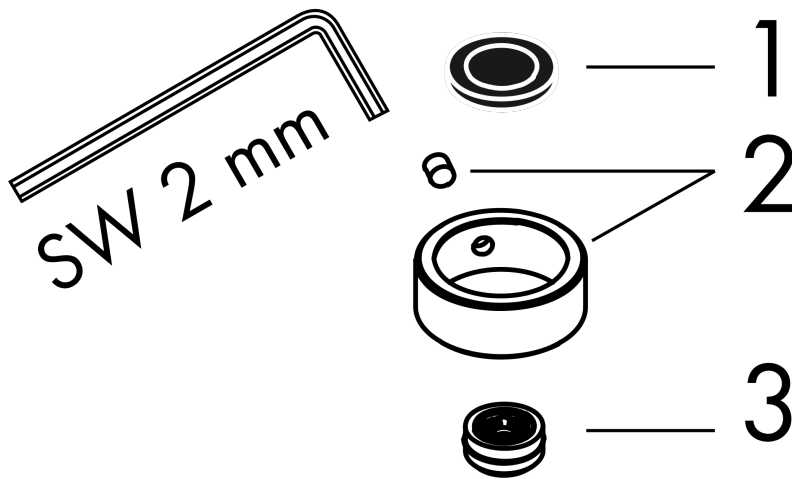

AXOR ShowerSolutions

Kopfbrause 245 1jet EcoSmart+

Oberfläche: **Brushed Red Gold** Artikelnummer: **35389310**

Merkmale

- Brausekopfgröße: 245 mm
- Strahlart: Rain
- Kugelgelenk: Kopfbrause im Winkel verstellbar
- Material Strahlscheibe: Metall
- maximale Durchflussmenge bei 3 bar: 5,2 l/min
- Durchflussmenge Rain Strahl (bei 3 bar): 5,2 l/min
- Funktion ab: 2,6 l/min
- Mindestfließdruck: 0,6 bar
- Kopfbrause zur Reinigung abnehmbar
- Montage: Decken- oder Wandmontage möglich
- Anschlussgewinde G 1/2
- für Durchlauferhitzer geeignet
- EU-Taxonomie: max. 6 l/min - wesentlicher Beitrag (SC) möglich
- DVGW_NW-6517DN0390
- P-IX 38296/IIZ

Technologie

Zertifikate / Nachhaltigkeit

Produktabbildung

Maßzeichnung

AXOR ShowerSolutions
Kopfbrause 245 1jet EcoSmart+
Oberfläche: **Brushed Red Gold**

Artikelnummer: **35389310**

Durchflussdiagramm

AXOR ShowerSolutions
Kopfbrause 245 1jet EcoSmart+
Oberfläche: **Brushed Red Gold** Artikelnummer: **35389310**

Explosionszeichnung

Baujahr: >09/22

AXOR ShowerSolutions
Kopfbrause 245 1jet EcoSmart+
Oberfläche: **Brushed Red Gold** Artikelnummer: **35389310**

Ersatzteilliste

Baujahr: >09/22

| Pos. | | Artikelnummer | PG | VE |
|------|-------------------------------|---------------|----|----|
| 1 | Siebichtung | 94246000 | 1 | 1 |
| 2 | Sicherungsring | 98942310 | 98 | 1 |
| 3 | Durchflussbegrenzer (6 l/min) | 98416000 | 6 | 1 |