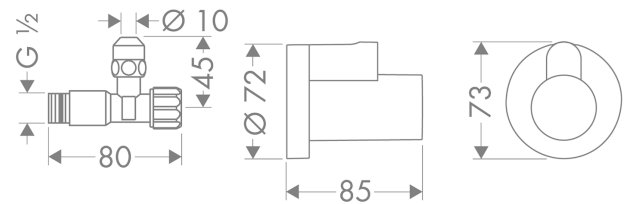

Eckventil mit Schuber Abgang G 3/8

Oberfläche: **Chrom** Artikelnummer: **13954000**

Beschreibung

Merkmale

- besteht aus: Eckventil, Schuber
- Anschlussmaße Eingang: G 1/2
- Anschlussmaße Abgang: G 3/8
- Verpackungseinheit: 1 Stück

Produktabbildung

Maßzeichnung

Eckventil mit Schuber Abgang G 3/8
 Oberfläche: **Chrom** Artikelnummer: **13954000**

Explosionszeichnung

Baujahr: >06/01

Eckventil mit Schuber Abgang G 3/8
 Oberfläche: **Chrom** Artikelnummer: **13954000**