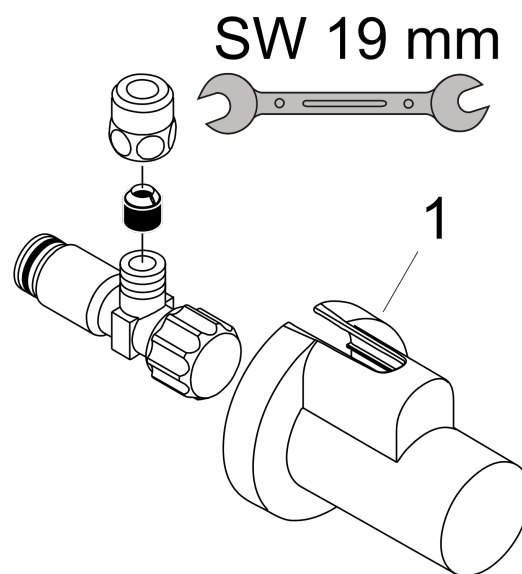

Eckventil mit Schuber Abgang G 3/8

Oberfläche: **Chrom** Artikelnummer: **13954000**

Beschreibung

Merkmale

- besteht aus: Eckventil, Schuber
- Anschlussmaße Eingang: G 1/2
- Anschlussmaße Abgang: G 3/8
- Verpackungseinheit: 1 Stück

Produktabbildung

Maßzeichnung

Eckventil mit Schuber Abgang G 3/8
 Oberfläche: **Chrom** Artikelnummer: **13954000**

Explosionszeichnung

Baujahr: >06/01

Eckventil mit Schuber Abgang G 3/8
 Oberfläche: **Chrom** Artikelnummer: **13954000**

Ersatzteilliste

Baujahr: >06/01

Pos.	Beschreibung	Artikelnummer	PG	VE
1	Eckventilschuber	13950000	98	1