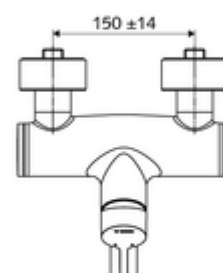

Artikelnummer: 01 623 06 99

Aufputz-Waschtisch-Armatur VITUS VW-EH-M Mischwasser

Manuelle Einhebel-Betätigung.

Lieferumfang

- Einhebel-Aufputz-Waschtisch-Armatur
 - Betätigungshebel aus Messing
 - Einhebel-Misch-Keramikkartusche mit Heißwasser- und Durchflussbegrenzung
 - 2 Rückflussverhinderer RV (EN 1717: EB)
 - Schwenkbarer Auslauf (arretierbar) mit Strahlregler
- 2 S-Anschlüsse und Rosetten (tiefeinstellbar)

Technische Daten

- Durchfluss: max. 5 l/min druckunabhängig
- Fließdruck: 1,0 - 5,0 bar
- Max. Ruhedruck: 8 bar
- Max. Betriebstemperatur: 70 °C (80 °C für thermische Desinfektion)
- Werkstoff: Auslauf Messing konform TrinkwV; Gehäuse Messing konform TrinkwV
- Oberfläche: chrom
- Ausladung bis Mitte Strahlregler: 210 mm
- Anschluss: 2x DN 15 G 1/2 AG
- Zertifikate: PA-IX 38238/IO, Belgaqua
- Geräuschkategorie: I
- Durchflussklasse: O

Lieferdaten

- Gewicht: 4,72 kg/Stück
- Verpackungseinheit: 1

Empfohlene zugehörige Artikel

S-Anschlussset mit Vorabspernung

Artikelnr.: 23 775 00 99