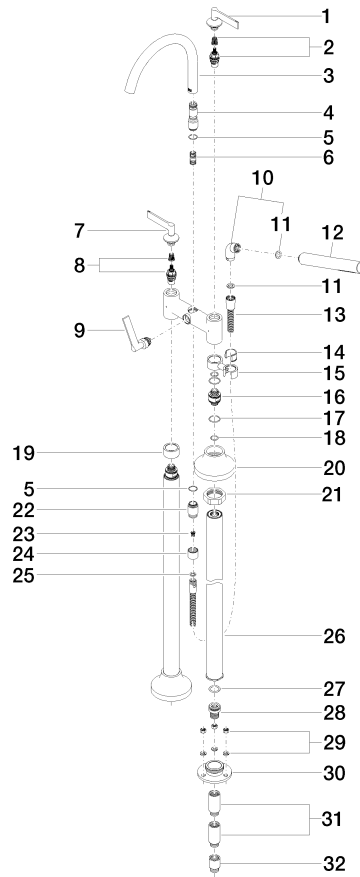

VAIA Wannen-Zweilochbatterie für freistehende Montage mit Handbrausegarnitur - Chrom

VAIA

25 943 819

- Auslauf: runder luftangereicherter Strahl
 - Durchfluss max. 24,6 l/min bei 3 bar Fließdruck
 - Handbrause: COMPACT RAIN, Durchfluss max. 6,8 l/min (bei 3 Bar)
 - Handbrause mit Antikalk-System
 - Ausladung 221 mm
 - schwenkbarer Auslauf 360°
 - Drehumstellung Wanne/Brause
 - Höhe gesamt 920 mm
 - Höhe Standrohre 628 mm
 - Höhe bis Luftsprudler 816 mm
 - Schubrosetten Ø 100 mm
 - Stichtmaß 150 mm
 - Metallbrauseschlauch 1250 mm mit integriertem Verdreherschutz
 - schwenkbarer Brausehalter am rechten Standfuß
- Eigensicher gegen Rückfließen.**

UK Water Supply
Regulations

Ü-Zeichen

VAIA Wannen-Zweilochbatterie für freistehende Montage mit
Handbrausegarnitur - Chrom

VAIA

25 943 819
Zertifikate

IAPMO_4976

Belgauqa_22_276_2 LGA_29

WRAS_1802

25 943 819

Produktversion von 3/13/2017 bis 5/27/2021

Produktversion ab 5/27/2021

VAIA Wannen-Zweilochbatterie für freistehende Montage mit
Handbrausegarnitur - Chrom

VAIA

25 943 819

Ersatzteilstückliste

Produktversion von 3/13/2017 bis 5/27/2021

Produktversion ab 5/27/2021

Nr.	Artikelnummer	Benennung	Verbaumenge	Lieferzeit
	90 20 80 012 01-00	Griff für Brause / Wanne Stand Cold Hebel 113 x 68 x 60 mm - Chrom	54	10