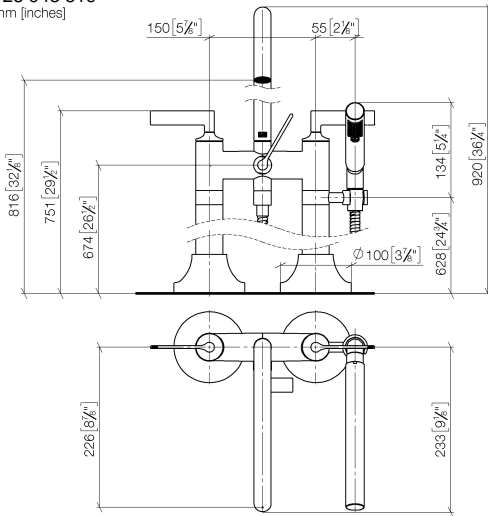

VAIA Wannen-Zweilochbatterie für freistehende Montage mit Handbrausegarnitur - Chrom

VAIA

25 943 819

- Auslauf: runder luftangereicherter Strahl
 - Durchfluss max. 24,6 l/min bei 3 bar Fließdruck
 - Handbrause: COMPACT RAIN, Durchfluss max. 6,8 l/min (bei 3 Bar)
 - Handbrause mit Antikalk-System
 - Ausladung 221 mm
 - schwenkbarer Auslauf 360°
 - Drehumstellung Wanne/Brause
 - Höhe gesamt 920 mm
 - Höhe Standrohre 628 mm
 - Höhe bis Luftsprudler 816 mm
 - Schubrosetten Ø 100 mm
 - Stichtmaß 150 mm
 - Metallbrauseschlauch 1250 mm mit integriertem Verdreherschutz
 - schwenkbarer Brausehalter am rechten Standfuß
- Eigensicher gegen Rückfließen.**

Benötigtes Zubehör

UP-Bodenbefestigung -

35 944 970 90

- Max. Einbautiefe 160 mm
- Min. Einbautiefe 80 mm

VAIA Wannen-Zweilochbatterie für freistehende Montage mit Handbrausegarnitur - Chrom

VAIA

25 943 819
mm [inches]

Produktversion ab 5/27/2021

Nr.	Artikelnummer	Benennung	Verbaumenge	Lieferzeit
	90 20 80 012 01-00	Griff für Brause / Wanne Stand Cold Hebel 113 x 68 x 60 mm - Chrom	54	10