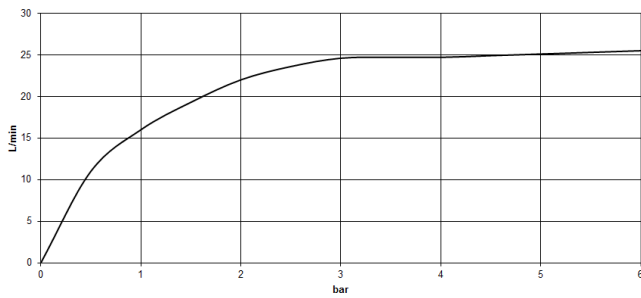

Durchflussdiagramm

Codes & Standards

ASME A112.18.1

cUPC

DIN 4109

EN 1717

ISO 3822

Scottish Water
Byelaws

UK Water Supply
Regulations

Ü-Zeichen