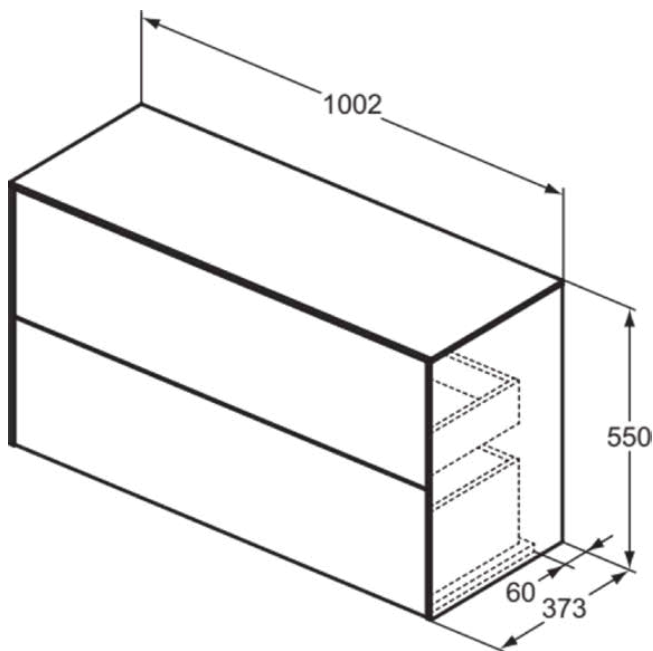

## T4329Y5

CONCA | Waschtisch-Unterschrank 1002x373x550 mm in walnuss dunkel dekor, 2 Schubladen | Vollauszug, Push-to-open, SoftClosing, Vormontiert, Nachhaltig gewonnenes Holz, Echtholz furnier

### Allgemeine Informationen

Produktkategorie:	Möbel
Produktart:	Waschtisch-Unterschrank
Marke:	Ideal Standard
Kollektion:	CONCA
Designer:	Palomba Serafini Associati
Colour:	Y5 - Walnuss Dunkel Dekor
Oberflächenveredelung:	Matt
Höhe (mm):	550
Breite (mm):	1002
Ausladung (mm):	373
Befestigungsart:	Befestigungsset
Nettogewicht (kg):	39.40
EAN Code:	8014140464495