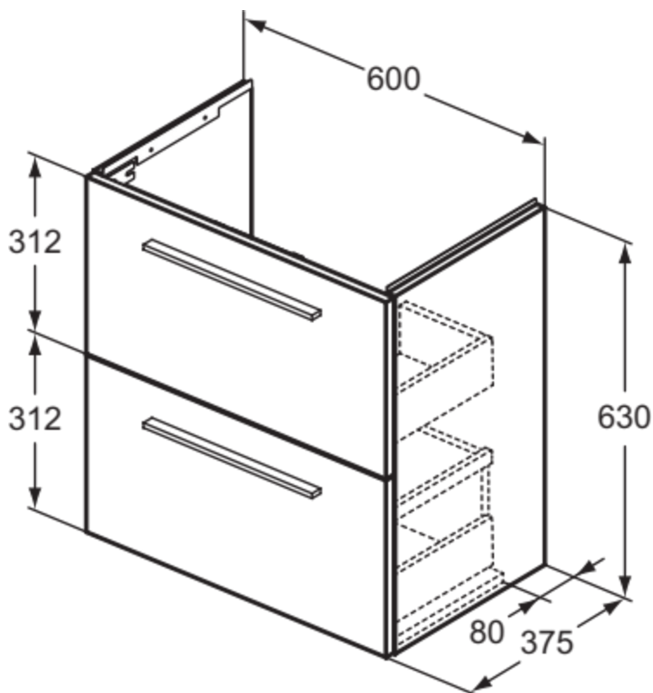

I.LIFE S

T5293NG

I.LIFE S | Waschtisch-Unterschrank 600x375x630 mm in greige matt, 2 Schubladen | SoftClosing, Platzsparend, Vormontiert, Nachhaltig gewonnenes Holz

Bild & Zeichnung

Allgemeine Informationen

Produktkategorie:	Möbel
Produktart:	Waschtisch-Unterschrank
Marke:	Ideal Standard
Kollektion:	I.LIFE S
Designer:	Palomba Serafini Associati
Colour:	NG - Greige Matt
Oberflächenveredelung:	Matt
Maximale Höhe (mm):	630
Maximale Breite (mm):	600
Ausladung (mm):	375
Befestigungsart:	Befestigungsset
Nettogewicht (kg):	23.27
EAN Code:	8014140495338