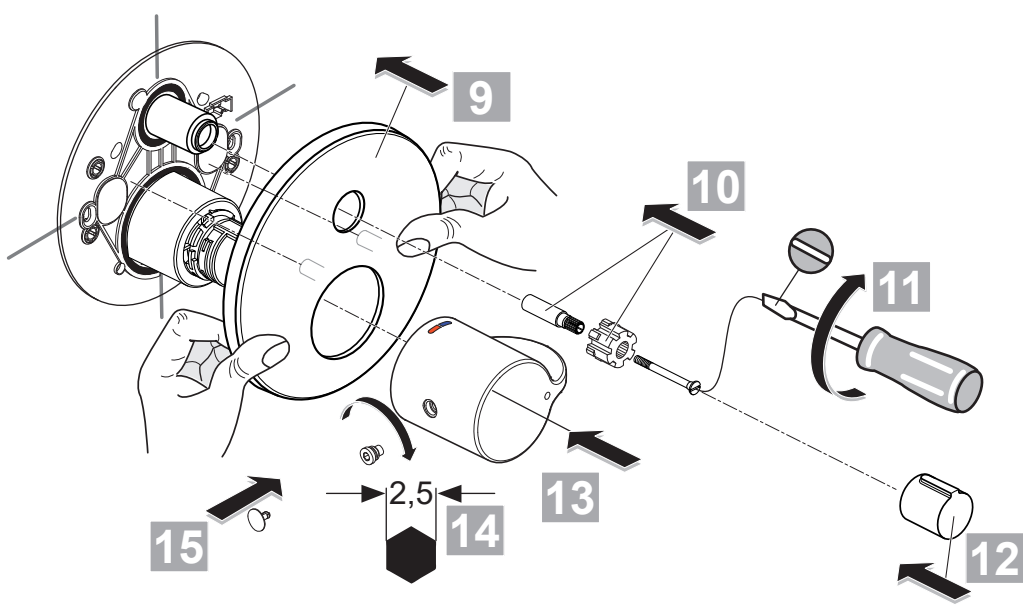

www.idealstandardinternational.com

	P	bar	0,5	MAX. 10	5		Q (3 bar)
	T	°C		MAX. 80	65		l/min
					55		30