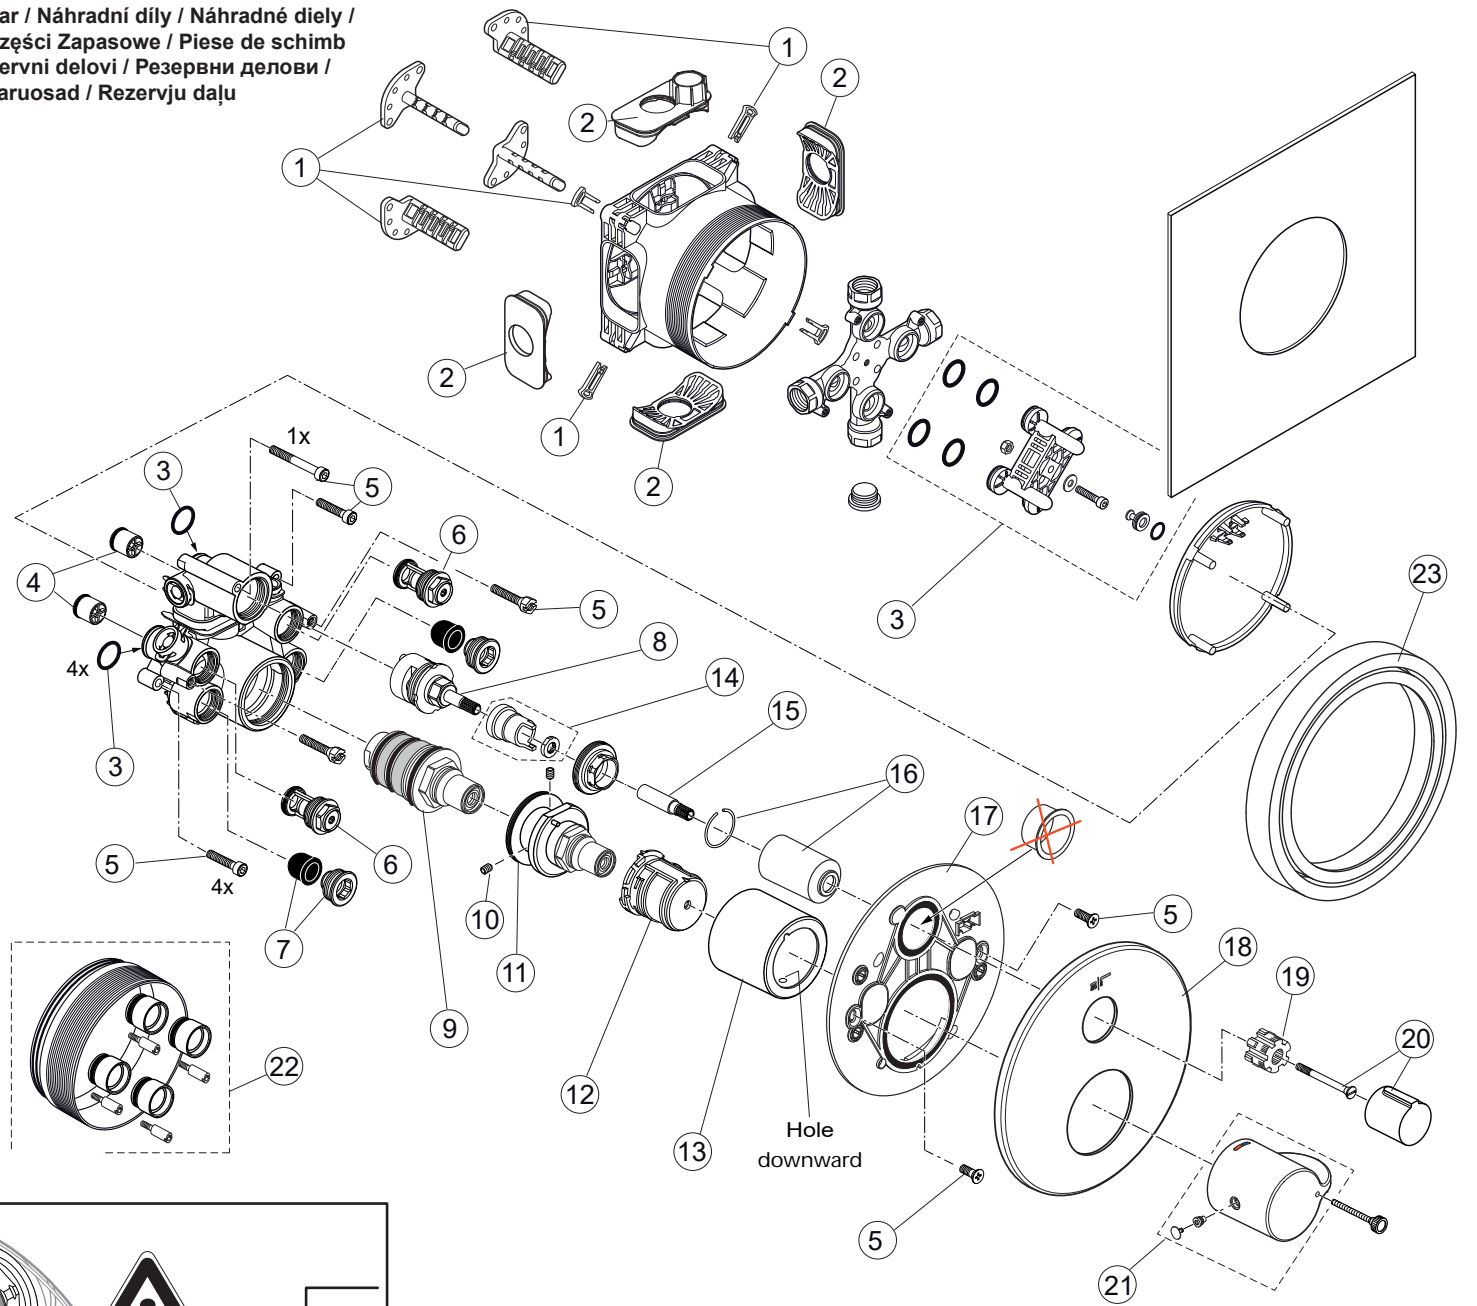

Pos.	Part No.		Part No.
1	A 963 131 NU	15	A 960 899 NU
2	A 963 132 NU	16	A 962 384 AA
3	A 963 146 NU	17	A 860 897 NU
4	A 962 594 NU	18	A 861 208 AA
5	A 960 890 NU	19	A 961 659 NU
6	A 960 706 NU	20	A 962 388 AA
7	A 960 891 NU	21	A 861 195 AA
8	A 962 480 NU	22	A 960 704 NU
9	A 963 564 NU		A 962 476 NU
10	A 960 229 NU	23	A 6677 AA
11	A 961 743 NU		
12	A 961 889 NU		
13	A 962 391 AA		
14	A 962 481 NU		

www.idealstandardinternational.com

	P	bar	0,5	MAX. 10	5		Q (3 bar)
	T	°C		MAX. 80	65		l/min
					55		30