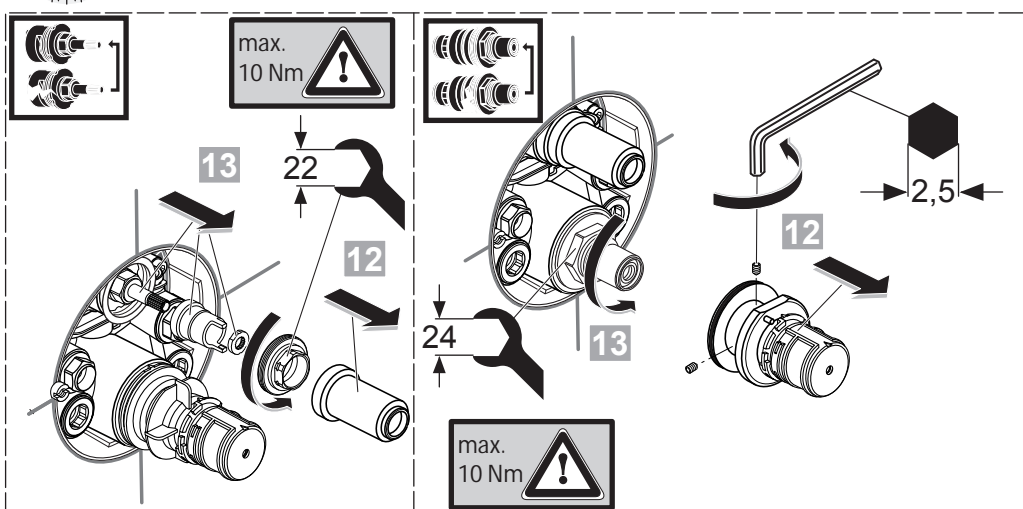

Pos.	Part No.		Part No.
1	A 963 131 NU	15	A 960 899 NU
2	A 963 132 NU	16	A 962 384 AA
3	A 963 146 NU	17	A 860 897 NU
4	A 962 594 NU	18	A 861 208 AA
5	A 960 890 NU	19	A 961 659 NU
6	A 960 706 NU	20	A 962 388 AA
7	A 960 891 NU	21	A 861 195 AA
8	A 962 480 NU	22	A 960 704 NU
9	A 963 564 NU		A 962 476 NU
10	A 960 229 NU	23	A 6677 AA
11	A 961 743 NU		
12	A 961 889 NU		
13	A 962 391 AA		
14	A 962 481 NU		

www.idealstandardinternational.com

	P	bar	0,5	MAX. 10	5		Q (3 bar)
	T	°C		MAX. 80	65		l/min
					55		30