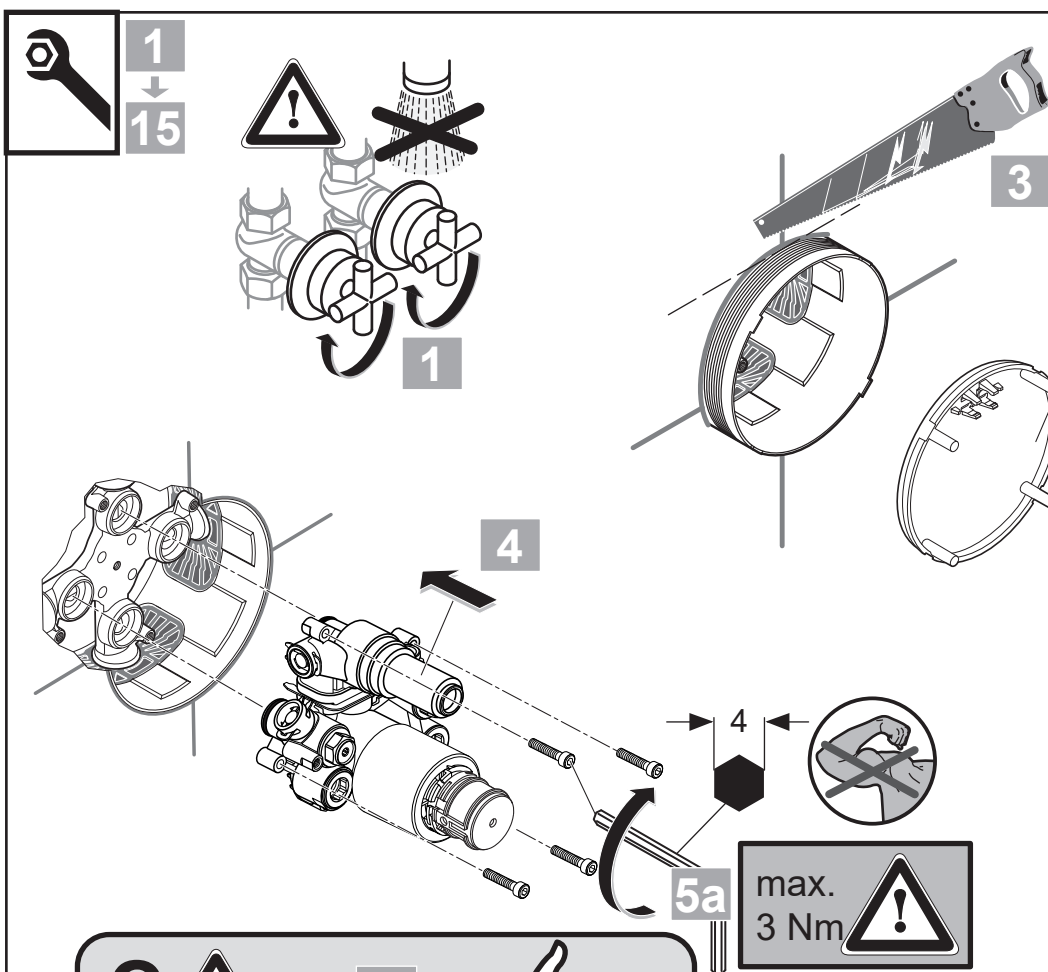

www.idealstandardinternational.com

	P	bar	0,5	MAX. 10	5		Q (3 bar)
	T	°C		MAX. 80	65		l/min
					55		30