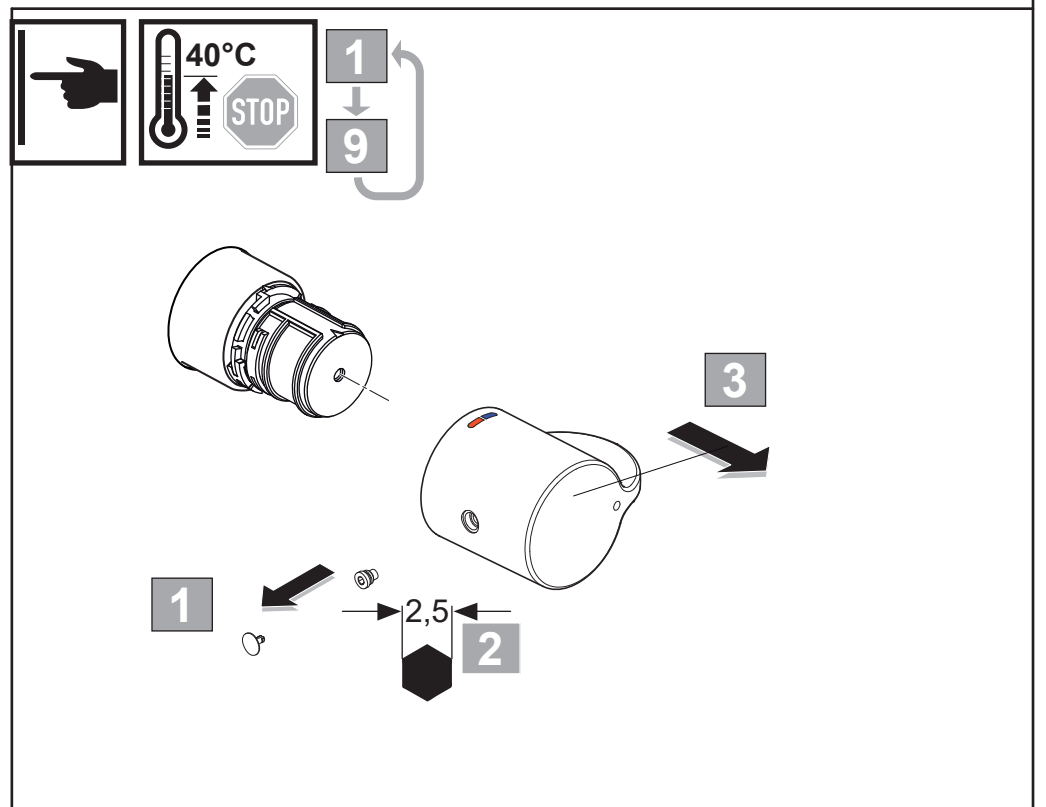

www.idealstandardinternational.com

	P	bar	0,5	MAX. 10	5		Q (3 bar)
	T	°C		MAX. 80	65		l/min
					55		30