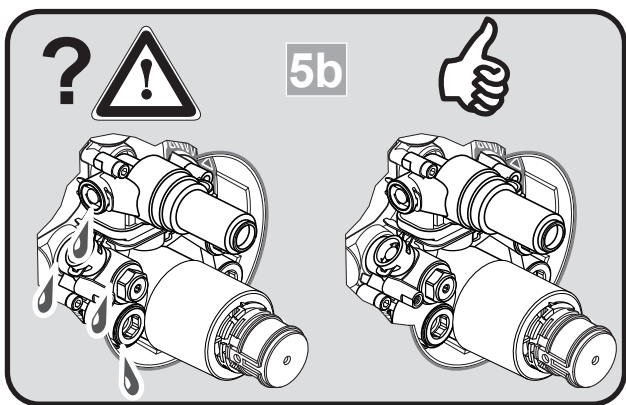

www.idealstandardinternational.com

	P	bar	0,5	MAX. 10	5		Q (3 bar)
	T	°C		MAX. 80	65		l/min
					55		30