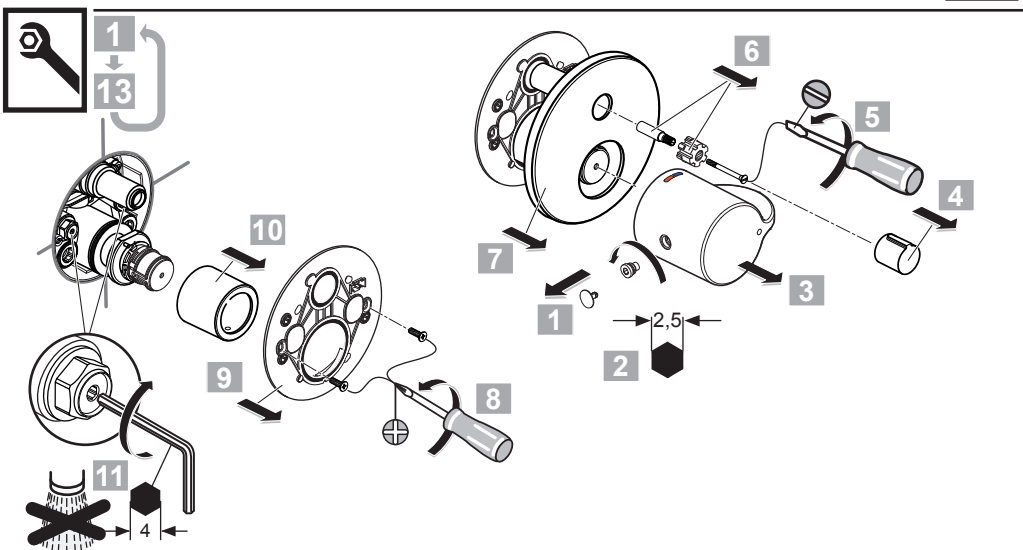

Pos.	Part No.		Part No.
1	A 963 131 NU	15	A 960 899 NU
2	A 963 132 NU	16	A 962 384 AA
3	A 963 146 NU	17	A 860 897 NU
4	A 962 594 NU	18	A 861 208 AA
5	A 960 890 NU	19	A 961 659 NU
6	A 960 706 NU	20	A 962 388 AA
7	A 960 891 NU	21	A 861 195 AA
8	A 962 480 NU	22	A 960 704 NU
9	A 963 564 NU		A 962 476 NU
10	A 960 229 NU	23	A 6677 AA
11	A 961 743 NU		
12	A 961 889 NU		
13	A 962 391 AA		
14	A 962 481 NU		

www.idealstandardinternational.com

	P	bar	0,5	MAX. 10	5		Q (3 bar)
	T	°C		MAX. 80	65		l/min
					55		30