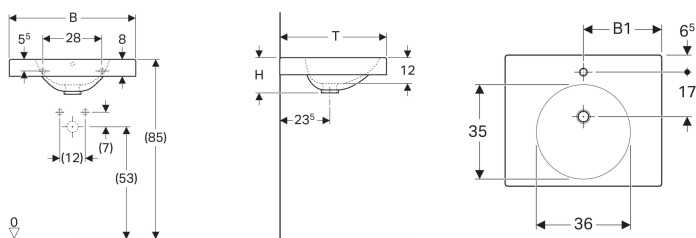

Geberit Preciosa II Waschtisch mit Ablagefläche

Beispielbild

Eigenschaften

- Mit Ablagefläche

Technische Daten

Werkstoff

Sanitärkeramik

Art.-Nr.	Farbe / Oberfläche	Hahnloch	Überlauf	B	B1	H	T	VE1
123261000	weiß	ohne	ohne	60 cm	30 cm	16.5 cm	50 cm	1 St.

Zubehör

- Geberit Tauchrohrsiphon für Waschbecken, Abgang horizontal
- Geberit Tauchrohrgeruchsverschluss für Waschbecken, Abgang horizontal
- Geberit Tauchrohrgeruchsverschluss für Waschbecken, Raumsparmodell, Abgang horizontal
- Geberit Tauchrohrsiphon für Waschbecken, Anschluss BSP, Abgang horizontal oder vertikal
- Befestigungsset für Geberit Waschtische