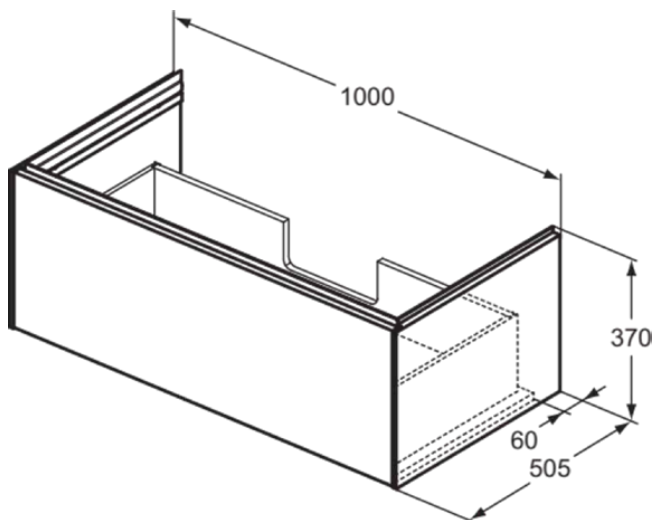

CONCA

T4579Y2

CONCA | Waschtisch-Unterschrank 1000x505x370 mm in anthrazit matt lackiert, 1 Schublade | Vollauszug, Push-to-open, SoftClosing, Vormontiert, Nachhaltig gewonnenes Holz, Echtholz furnier

Bild & Zeichnung

Allgemeine Informationen

Produktkategorie:	Möbel
Produktart:	Waschtisch-Unterschrank
Marke:	Ideal Standard
Kollektion:	CONCA
Designer:	Palomba Serafini Associati
Colour:	Y2 - Anthrazit Matt Lackiert
Oberflächenveredelung:	Matt
Höhe (mm):	370
Breite (mm):	1000
Ausladung (mm):	505
Befestigungsart:	Befestigungsset
Nettogewicht (kg):	34.70
EAN Code:	8014140483281

CONCA

T4579Y2

CONCA | Waschtisch-Unterschrank 1000x505x370 mm in anthrazit matt lackiert, 1 Schublade | Vollauszug, Push-to-open, SoftClosing, Vormontiert, Nachhaltig gewonnenes Holz, Echtholz furnier

Produktspezifikationen