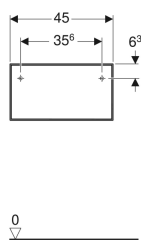

Geberit ONE Seitenschrank mit einer Schublade

Beispielbild

Eigenschaften

- FSC™ C134279 zertifiziert
- Wandhängend
- Mit einer Schublade
- Push-to-open-Mechanismus zum Öffnen
- Schublade mit Selbsteinzug

- Feuchtigkeitsbeständig
- Vormontiert geliefert

Technische Daten

Werkstoff	Hochverdichtete Dreischicht-Holzspanplatte
Maximale Schubladenbelastung	30 kg

Lieferumfang

- Befestigungsmaterial

Art.-Nr.	Farbe / Oberfläche	B	H	T	VE1
505.078.00.5	Eiche / Melamin Holzstruktur	45 cm	24.5 cm	47 cm	1 St.

Zubehör

- Geberit Lichteiste für Schublade, links und rechts, Länge 40 cm