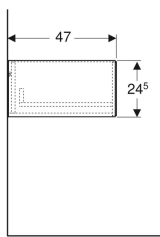

Geberit ONE Seitenschrank mit einer Schublade

Beispielbild

Eigenschaften

- FSC™ C134279 zertifiziert
- Wandhängend
- Mit einer Schublade
- Push-to-open-Mechanismus zum Öffnen
- Schublade mit Selbsteinzug

- Feuchtigkeitsbeständig
- Vormontiert geliefert

Technische Daten

Werkstoff	Hochverdichtete Dreischicht-Holzspanplatte
Maximale Schubladenbelastung	30 kg

Lieferumfang

- Befestigungsmaterial

Art.-Nr.	Farbe / Oberfläche	B	H	T	VE1
505.078.00.5	Eiche / Melamin Holzstruktur	45 cm	24.5 cm	47 cm	1 St.

Zubehör

- Geberit Lichteiste für Schublade, links und rechts, Länge 40 cm