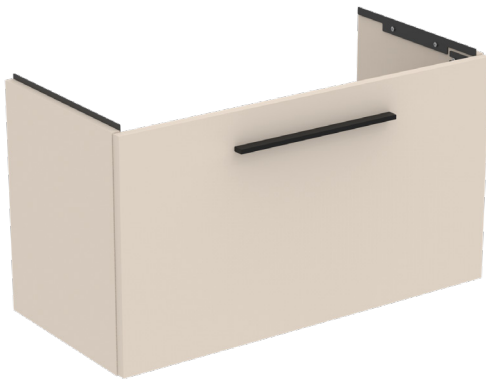

I.LIFE S

T5294NF

I.LIFE S | Waschtisch-Unterschrank 800x375x440 mm in sandbeige matt, 1 Schublade | SoftClosing, Vormontiert, Nachhaltig gewonnenes Holz

Bild & Zeichnung

Allgemeine Informationen

Produktkategorie:	Möbel
Produktart:	Waschtisch-Unterschrank
Marke:	Ideal Standard
Kollektion:	I.LIFE S
Designer:	Palomba Serafini Associati
Colour:	NF - Sandbeige Matt
Oberflächenveredelung:	Matt
Maximale Höhe (mm):	440
Maximale Breite (mm):	800
Ausladung (mm):	375
Befestigungsart:	Befestigungsset
Nettogewicht (kg):	18.39
EAN Code:	8014140495376

Features

SoftClosing

Vormontiert

Nachhaltig gewonnenes Holz

Downloads

[Installation Guide](#)

[Spare Parts List](#)

Produktspezifikationen

Einzugsmechanismus:	Softclosing
Farbcode:	NF
Farbbeschreibung:	sandbeige matt
Eckmodell:	Nein
Griff(e):	Benötigt
Einstellbare Montagefüße:	Nein
Material:	Holz
Materialspezifikation (Korpus):	Melamin-Spanplatte (MFC)
Anzahl der Türen (gesamt):	0
Anzahl der Türen (links öffnend):	0
Anzahl der Türen (rechts öffnend):	0
Anzahl der Auszüge (gesamt):	1
Anzahl der externen Auszüge:	1
Anzahl der internen Auszüge:	0
Anzahl der offenen Fächer:	0
Anzahl der Rolltüren:	0
Anzahl der Ablagen:	0
Anzahl der Schiebetüren:	0
Anzahl der Schwingtüren:	0