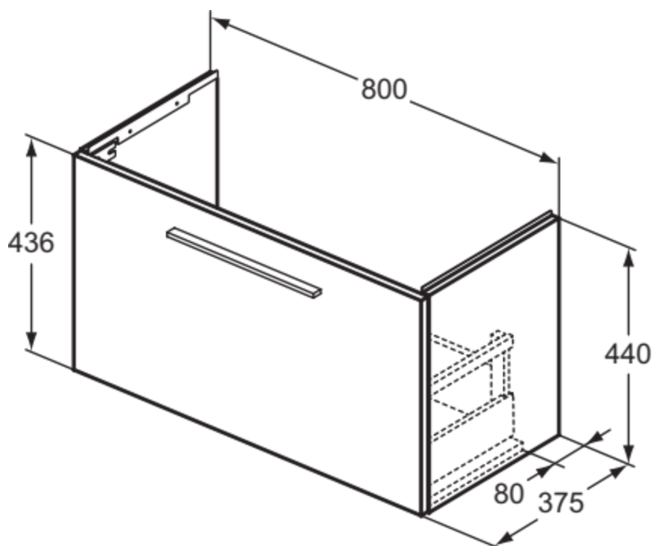

I.LIFE S

T5294NF

I.LIFE S | Waschtisch-Unterschrank 800x375x440 mm in sandbeige matt, 1 Schublade | SoftClosing, Vormontiert, Nachhaltig gewonnenes Holz

Bild & Zeichnung

Allgemeine Informationen

Produktkategorie:	Möbel
Produktart:	Waschtisch-Unterschrank
Marke:	Ideal Standard
Kollektion:	I.LIFE S
Designer:	Palomba Serafini Associati
Colour:	NF - Sandbeige Matt
Oberflächenveredelung:	Matt
Maximale Höhe (mm):	440
Maximale Breite (mm):	800
Ausladung (mm):	375
Befestigungsart:	Befestigungsset
Nettogewicht (kg):	18.39
EAN Code:	8014140495376

Features

SoftClosing

Vormontiert

Nachhaltig gewonnenes Holz

Downloads

[Installation Guide](#)

[Spare Parts List](#)

Produktspezifikationen

Einzugsmechanismus:	Softclosing
Farbcode:	NF
Farbbeschreibung:	sandbeige matt
Eckmodell:	Nein
Griff(e):	Benötigt
Einstellbare Montagefüße:	Nein
Material:	Holz
Materialspezifikation (Korpus):	Melamin-Spanplatte (MFC)
Anzahl der Türen (gesamt):	0
Anzahl der Türen (links öffnend):	0
Anzahl der Türen (rechts öffnend):	0
Anzahl der Auszüge (gesamt):	1
Anzahl der externen Auszüge:	1
Anzahl der internen Auszüge:	0
Anzahl der offenen Fächer:	0
Anzahl der Rolltüren:	0
Anzahl der Ablagen:	0
Anzahl der Schiebetüren:	0
Anzahl der Schwingtüren:	0