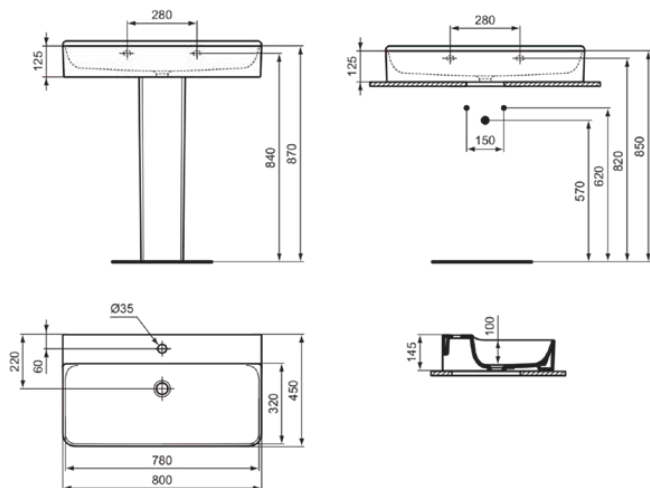

CONCA

T3795MA

CONCA | Waschtisch 800x450x145 mm in weiß, 1 Hahnloch, ohne Überlauf | Platzsparender Waschtisch, IdealPlus

Bild & Zeichnung

Allgemeine Informationen

Produktkategorie:	Waschtische
Produktart:	Waschtisch
Marke:	Ideal Standard
Kollektion:	CONCA
Designer:	Palomba Serafini Associati
Colour:	MA - Weiß
Oberflächenveredelung:	glänzend
Maximale Höhe (mm):	145
Maximale Breite (mm):	800
Ausladung (mm):	450
Nettogewicht (kg):	21.90
EAN Code:	8014140468837

Features

Platzsparender Waschtisch

IdealPlus

Produktstandards & Zertifikate

Normen:	EN 14688
Declaration of Performance classification (DoP):	CL00

Produktspezifikationen

Farbcode:	MA
Farbbeschreibung:	weiß
IdealPlus Technologie:	Ja
Barrierefreies Produkt:	Nein
Mit Kettenöse:	Nein
Material:	Keramik
Materialspezifikation:	Feinfeuerton
Anzahl von Hahnlöchern je Waschbecken:	1
Anzahl von Waschbecken:	1
Sichtbarer Überlauf:	Nein
PVD Technologie:	Nein
Ablagefläche:	Hinten
Oberflächenveredelung:	glänzend
Position des Hahnlochs:	Mitte
Mit Rückwand:	Nein
Mit Verschlussstopfen:	Nein
Mit Überlauf:	Nein
Mit Siphon:	Nein
Montageart:	wandhängend