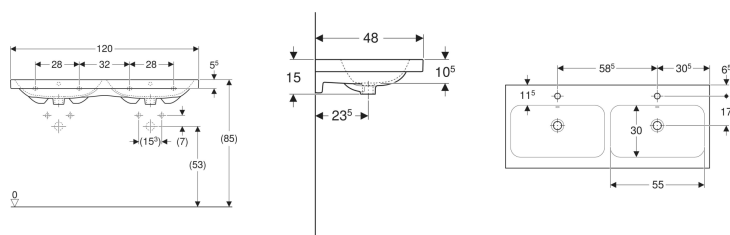

Geberit iCon Light Doppelwaschtisch

Beispielbild

Eigenschaften

- Unterbaufähig

Technische Daten

Werkstoff

Sanitärkeramik

| Art.-Nr. | Farbe / Oberfläche | Hahnloch | Überlauf | B | Breite Unterschrank | H | T | VE1 |
|--------------|--------------------|----------|----------|--------|---------------------|-------|-------|-------|
| 501.838.00.2 | weiß / KeraTect | mittig | sichtbar | 120 cm | 118.4 cm | 15 cm | 48 cm | 1 St. |

Zubehör

- Geberit Tauchrohrgeruchsverschluss für Waschbecken, Abgang horizontal
- Geberit Waschbeckenablauf Raumsparmodell, schmale Ausführung, mit Außenventilstopfen mit Druckbetätigung
- Geberit Waschbeckenablauf Raumsparmodell, schmale Ausführung, mit Außenventilstopfen mit Hebelbetätigung
- Geberit Waschbeckenablauf Raumsparmodell, schmale Ausführung, mit freiem Auslauf und Ventilabdeckung
- Geberit Drehbetätigung mit Kabelzug
- Geberit Tauchrohrsiphon für Waschbecken, Anschluss BSP, Abgang horizontal oder vertikal
- Befestigungsset für Geberit Waschtische