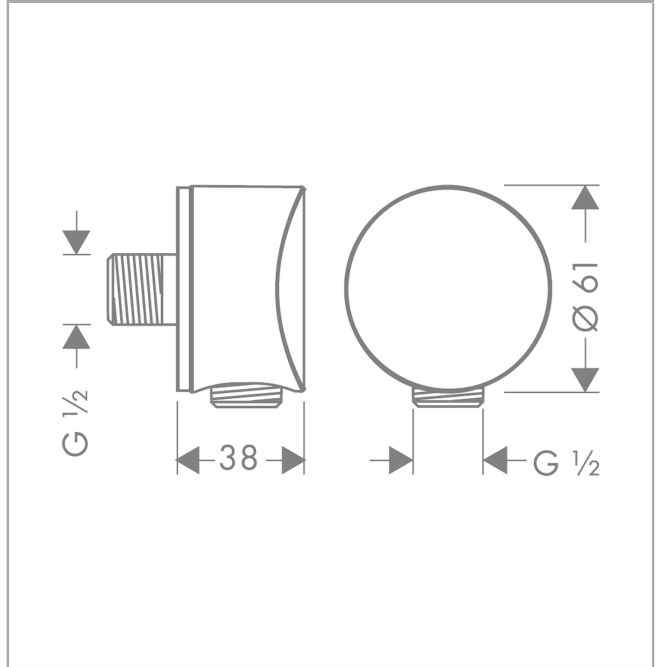

**FixFit**

**Wandanschluss S mit Rückflussverhinderer und Kunststoffanschlusswinkel**

Oberfläche: **Mattschwarz** Artikelnummer: **26453670**

**Beschreibung**

**Merkmale**

- Anschlusswinkel aus Kunststoff
- Rückflussverhinderer
- Anschlussart: G 1/2
- Material Abdeckung: Kunststoff

**Produktabbildung**

**Maßzeichnung**

**FixFit**

**Wandanschluss S mit Rückflussverhinderer und Kunststoffanschlusswinkel**

Oberfläche: **Mattschwarz** Artikelnummer: **26453670**

**Explosionszeichnung**

Baujahr: >07/20

**FixFit**

**Wandanschluss S mit Rückflussverhinderer und Kunststoffanschlusswinkel**

Oberfläche: **Mattschwarz** Artikelnummer: **26453670**

**Ersatzteilliste**

Baujahr: >07/20

Pos.	Beschreibung	Artikelnummer	PG	VE
1	Halteelement	98557000	2	1
2	Rückflußverhinderer-Set DW 15	94074000	5	1