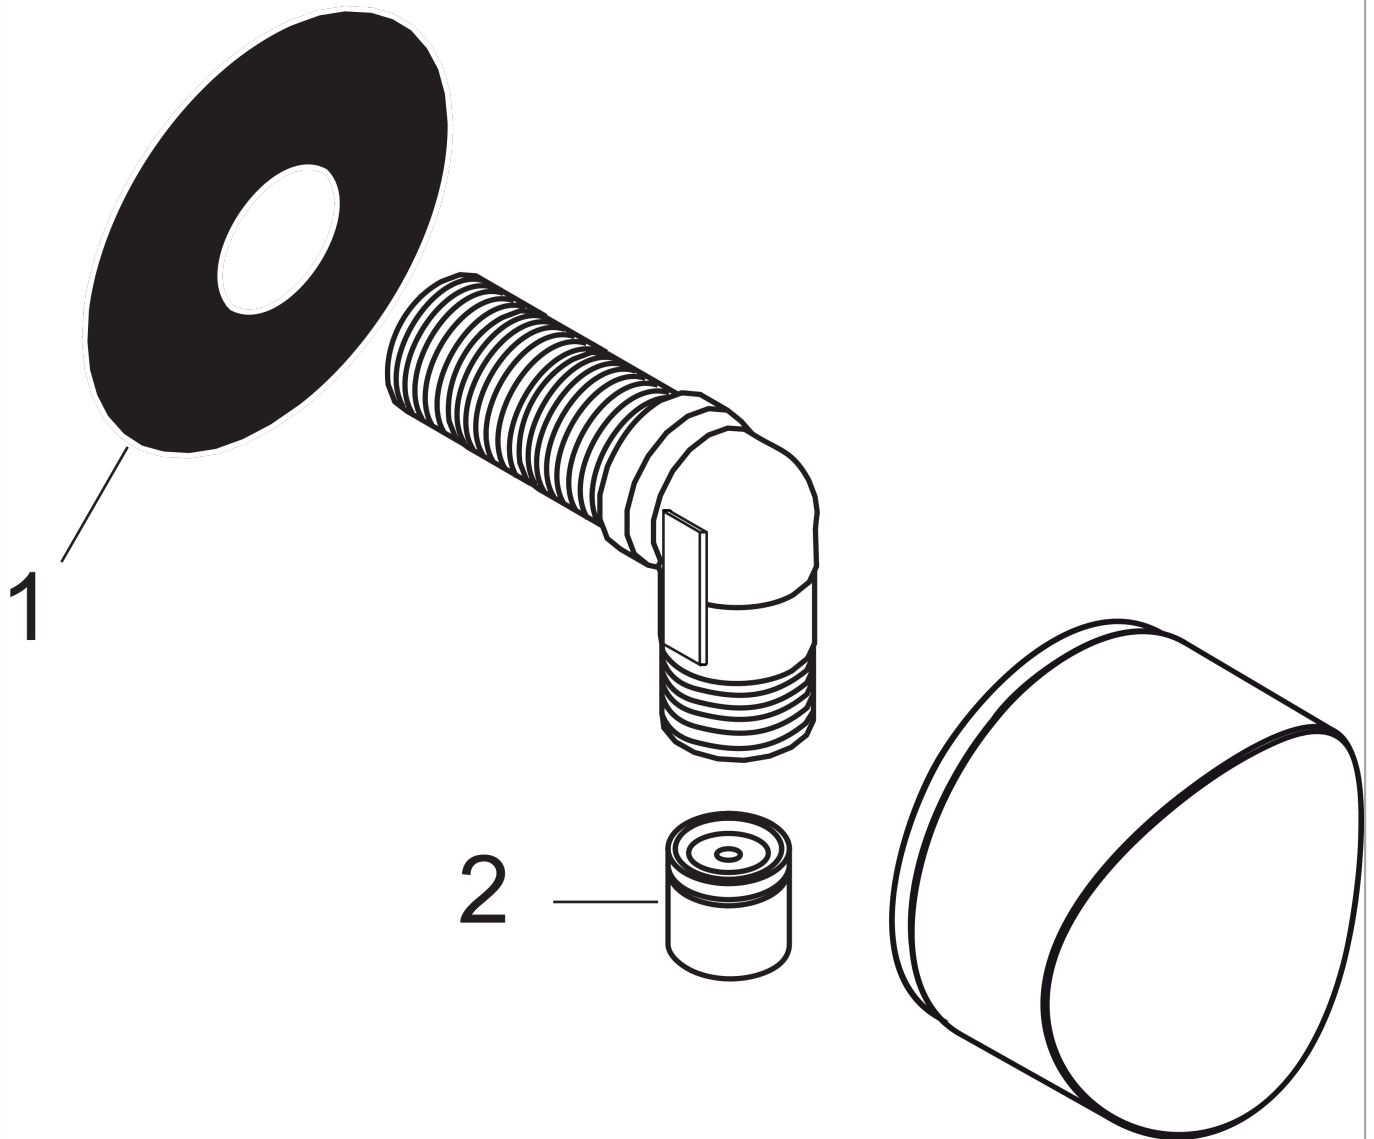

**FixFit**

**Wandanschluss S mit Rückflussverhinderer und Kunststoffanschlusswinkel**

Oberfläche: **Mattschwarz** Artikelnummer: **26453670**

**Beschreibung**

**Merkmale**

- Anschlusswinkel aus Kunststoff
- Rückflussverhinderer
- Anschlussart: G 1/2
- Material Abdeckung: Kunststoff

**Produktabbildung**

**Maßzeichnung**

**FixFit**

**Wandanschluss S mit Rückflussverhinderer und Kunststoffanschlusswinkel**

Oberfläche: **Mattschwarz** Artikelnummer: **26453670**

**Explosionszeichnung**

Baujahr: >07/20

**FixFit**

**Wandanschluss S mit Rückflussverhinderer und Kunststoffanschlusswinkel**

Oberfläche: **Mattschwarz** Artikelnummer: **26453670**

**Ersatzteilliste**

Baujahr: >07/20

Pos.	Beschreibung	Artikelnummer	PG	VE
1	Halteelement	98557000	2	1
2	Rückflußverhinderer-Set DW 15	94074000	5	1