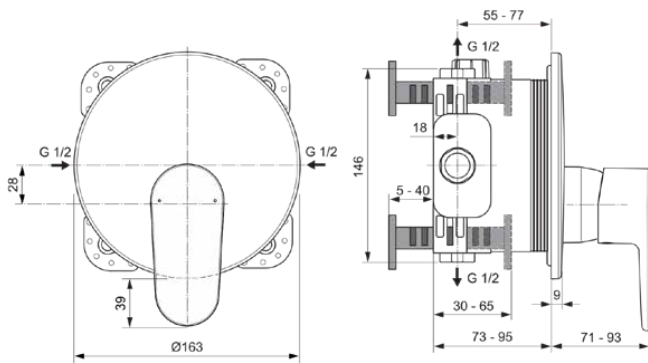

CERAFINE MODEL O

A7349RO

CERAFINE MODEL O | Brausearmatur UP Bausatz 2 163x71x202 mm in rosé, Kit 1 required (A1000), 23 l/min (3 bar) | Click-Technologie

Bild & Zeichnung

Allgemeine Informationen

Produktkategorie:	Brausearmaturen
Produktart:	Brausearmatur UP Bausatz 2
Marke:	Ideal Standard
Kollektion:	CERAFINE MODEL O
Designer:	Ideal Standard
Colour:	RO - Rosé
Oberflächenveredelung:	satin
Maximale Höhe (mm):	202
Maximale Breite (mm):	163
Ausladung (mm):	71 - 93
Befestigungsart:	Kit 1 benötigt
Empfohlenes Unterputz-Kit:	A1000
Nettogewicht (kg):	1.19
EAN Code:	3800861123187

Funktionen

Click-Technologie

Downloads

- [Declaration of Conformity](#)
- [Installation Guide](#)
- [Spare Parts List](#)

Produktstandards & Zertifikate

Name des ACS-Zertifikates: 20 ACC LY 099

Produktspezifikationen

Anzahl der Rosette(n):	1
Anzahl der Griffe:	2
Farbcode:	RO
Farbbeschreibung:	rosé
Cool Body Technologie:	Nein
Absperrbare S-Anschlüsse:	Nein
Einstellbar Spülzeit:	Nein
Griffposition:	Vorderseite
Material:	Metall
Material der Rosette(n):	Kunststoff
Materialspezifikation:	Messing
Maximaler Durchfluss bei 3 bar (l/min):	23
Maximaler Durchfluss bei 3 bar (l/min) für alle Auslässe:	23
Durchfluss bei 3 bar (l) - Auslauf:	23
Betriebs-Höchstdruck (bar):	10

CERAFINE MODEL O

A7349RO

CERAFINE MODEL O | Brausearmatur UP Bausatz 2 163x71x202 mm in rosé, Kit 1 required (A1000), 23 l/min (3 bar) | Click-Technologie

Produktspezifikationen

Betriebs-Mindestdruck (bar):	0.5
Geräuschgedämpfte S-Anschlüsse:	Nein
PVD Technologie:	Nein
Form der Rosette(n):	Rund
Oberflächenschutz:	Nasslackierung
Oberflächenveredelung:	satin
Temperaturbegrenzer:	Ja
Art der Temperaturkontrolle:	Manuelle Betätigung
Mit S-Anschlüssen:	Nein
Mit Rosette(n):	Ja
Mit Griff(en):	Ja
Mit Handbrause-Set:	Nein
Mit Kopfbrause:	Nein
Mit Dichtvlies:	Ja
Mit Brausekombination:	Nein
Befestigungsart:	Kit 1 benötigt
Montageart:	Wandeinbau