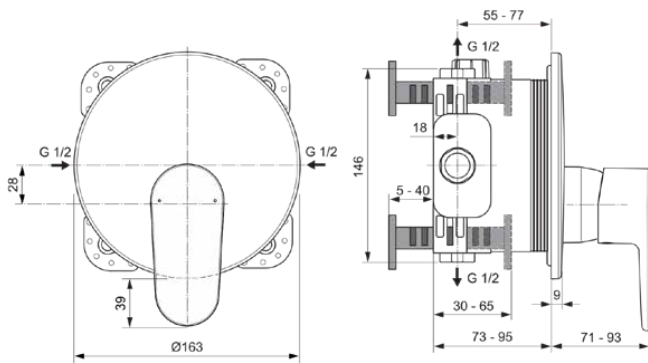

CERAFINE MODEL O

A7349RO

CERAFINE MODEL O | Brausearmatur UP Bausatz 2 163x71x202 mm in rosé, Kit 1 required (A1000), 23 l/min (3 bar) | Click-Technologie

Bild & Zeichnung

Allgemeine Informationen

Produktkategorie:	Brausearmaturen
Produktart:	Brausearmatur UP Bausatz 2
Marke:	Ideal Standard
Kollektion:	CERAFINE MODEL O
Designer:	Ideal Standard
Colour:	RO - Rosé
Oberflächenveredelung:	satin
Höhe (mm):	202
Breite (mm):	163
Ausladung (mm):	71 - 93
Befestigungsart:	Kit 1 benötigt
Empfohlenes Unterputz-Kit:	A1000
Nettogewicht (kg):	0.94
EAN Code:	3800861123187

Anzahl der Rosette(n):	1
Anzahl der Griffe:	2
Farbcode:	RO
Farbbeschreibung:	rosé
Cool Body Technologie:	Nein
Absperrbare S-Anschlüsse:	Nein
Einstellbar Spülzeit:	Nein
Griffposition:	Vorderseite
Material:	Metall
Material der Rosette(n):	Kunststoff
Materialspezifikation:	Messing
Maximaler Durchfluss bei 3 bar (l/min):	23
Maximaler Durchfluss bei 3 bar (l/min) für alle Auslässe:	23
Durchfluss bei 3 bar (l) - Auslauf:	23
Betriebs-Höchstdruck (bar):	10

CERAFINE MODEL O

A7349RO

CERAFINE MODEL O | Brausearmatur UP Bausatz 2 163x71x202 mm in rosé, Kit 1 required (A1000), 23 l/min (3 bar) | Click-Technologie

Produktspezifikationen

Betriebs-Mindestdruck (bar):	0.5
Geräuschgedämpfte S-Anschlüsse:	Nein
PVD Technologie:	Nein
Form der Rosette(n):	Rund
Oberflächenschutz:	Nasslackierung
Oberflächenveredelung:	satin
Temperaturbegrenzer:	Ja
Art der Temperaturkontrolle:	Manuelle Betätigung
Mit S-Anschlüssen:	Nein
Mit Rosette(n):	Ja
Mit Griff(en):	Ja
Mit Handbrause-Set:	Nein
Mit Kopfbrause:	Nein
Mit Dichtvlies:	Ja
Mit Brausekombination:	Nein
Befestigungsart:	Kit 1 benötigt
Montageart:	Wandeinbau