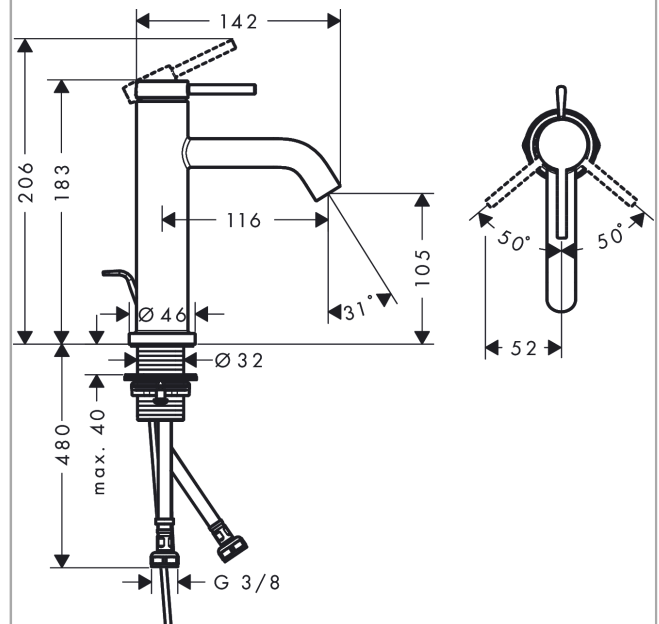

Tecturis S

Einhebel-Waschtischmischer 110 EcoSmart+ mit Zugstangen-Ablaufgarnitur

Oberfläche: **Mattweiß** Artikelnummer: **73310700**

Beschreibung

Merkmale

- besteht aus: Einhebel-Waschtischmischer, Ablaufgarnitur
- ComfortZone 110
- Ausladung: 116 mm
- Auslaufhöhe: 105 mm
- Griffvariante: Hebelgriff
- Strahlart: Normalstrahl
- maximale Durchflussmenge bei 3 bar: 4 l/min
- Keramikmischsystem
- Temperaturbegrenzung einstellbar
- für Durchlauferhitzer geeignet
- Zugstangen-Ablaufgarnitur G 1¼
- Material Ablaufventil: Metall
- Anschlussart: G ¾ Anschlusschläuche
- Anschlussgröße: DN15
- EU-Taxonomie: max. 6 l/min - wesentlicher Beitrag (SC) möglich
- PA-IX 38524/IO

Technologie

Designpreise

Produktabbildung

Maßzeichnung

Tecturis S

Einhebel-Waschtischmischer 110 EcoSmart+ mit Zugstangen-Ablaufgarnitur

Oberfläche: **Mattweiß** Artikelnummer: **73310700**

Durchflussdiagramm