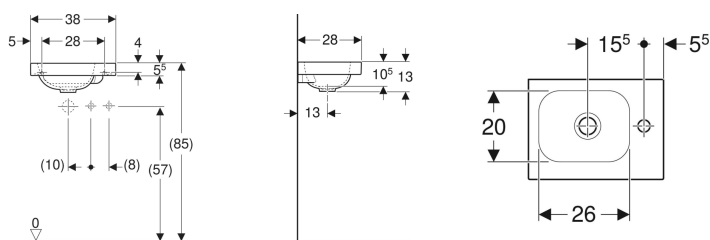

Geberit iCon Light Handwaschbecken

Eigenschaften

- Unterbaufähig
- Asymmetrisch

Technische Daten

Werkstoff

Sanitärkeramik

Art.-Nr.	Farbe / Oberfläche	Hahnloch	Überlauf	Ablagefläche	B	H	T	VE1
501.831.00.3 * weiß		ohne	ohne	links	38 cm	13 cm	28 cm	1 St.

* Auftragsbezogene Produktion

Zubehör

- Geberit Tauchrohrgeruchsverschluss für Waschbecken, Abgang horizontal
- Geberit Tauchrohrsiphon für Waschbecken, Anschluss BSP, Abgang horizontal oder vertikal
- Geberit Tauchrohrgeruchsverschluss für Waschbecken, Raumsparmodell, Abgang horizontal
- Geberit Ablaufventil mit freiem Auslauf, Sieb
- Geberit Ablaufventil mit freiem Auslauf und Ventilabdeckung
- Geberit Befestigungsmaterial für Handwaschbecken