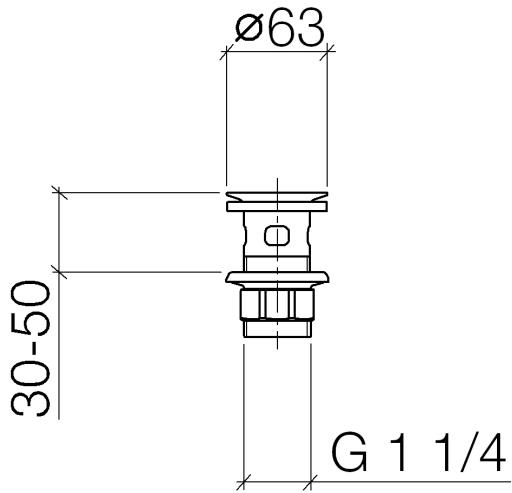

10 105 970

Passt zu: MEM, LULU, CL.1, IMO, TARA,
LISSÉ, MADISON, VAIA, META, CYO

	Schwarz matt	10 105 970-33
	Chrom	10 105 970-00
	Platin gebürstet	10 105 970-06
	Platin	10 105 970-08
	Messing (23kt Gold)	10 105 970-09
	Dark Chrome	10 105 970-19
	Light Gold	10 105 970-26
	Light Gold gebürstet	10 105 970-27
	Messing gebürstet (23kt Gold)	10 105 970-28
	Bronze gebürstet	10 105 970-42
	Champagne gebürstet (22kt Gold)	10 105 970-46
	Champagne (22kt Gold)	10 105 970-47
	Chrom gebürstet	10 105 970-93
	Dark Platinum gebürstet	10 105 970-99

Siebventil 1 1/4" - Schwarz matt

MEM

10 105 970

Nur für Becken mit Überlauf geeignet.

10 105 970

10 105 970

Produktversion ab 10/1/2023

Ersatzteile für die
anderen
Oberflächenvarianten
finden Sie hier:
Chrom

Siebventil 1 1/4" - Schwarz matt

MEM

10 105 970

Ersatzteilstückliste

Produktversion ab 10/1/2023

Nr.	Artikelnummer	Benennung	Verbaumenge	Lieferzeit
	09 11 01 027-33	Kelch für Ablaufgarnitur Siebventil 1 1/4" - Schwarz matt	4	-