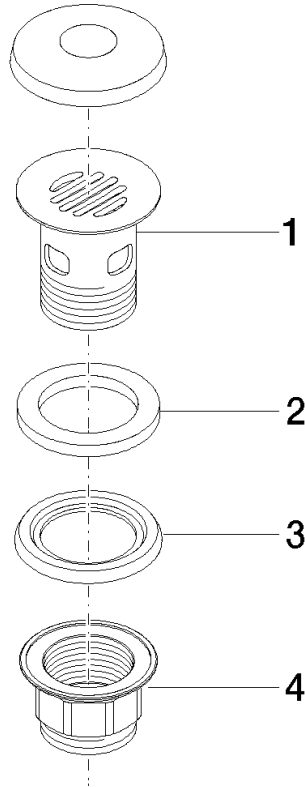

10 105 970

Passt zu: MEM, LULU, CL.1, IMO, TARA,
LISSÉ, MADISON, VAIA, META, CYO

	Schwarz matt	10 105 970-33
	Chrom	10 105 970-00
	Platin gebürstet	10 105 970-06
	Platin	10 105 970-08
	Messing (23kt Gold)	10 105 970-09
	Dark Chrome	10 105 970-19
	Light Gold	10 105 970-26
	Light Gold gebürstet	10 105 970-27
	Messing gebürstet (23kt Gold)	10 105 970-28
	Bronze gebürstet	10 105 970-42
	Champagne gebürstet (22kt Gold)	10 105 970-46
	Champagne (22kt Gold)	10 105 970-47
	Chrom gebürstet	10 105 970-93
	Dark Platinum gebürstet	10 105 970-99

Siebventil 1 1/4" - Schwarz matt

MEM

10 105 970

Nur für Becken mit Überlauf geeignet.

10 105 970

10 105 970

Produktversion ab 10/1/2023

Ersatzteile für die
anderen
Oberflächenvarianten
finden Sie hier:
Chrom

Siebventil 1 1/4" - Schwarz matt

MEM

10 105 970

Ersatzteilstückliste

Produktversion ab 10/1/2023

Nr.	Artikelnummer	Benennung	Verbaumenge	Lieferzeit
	09 11 01 027-33	Kelch für Ablaufgarnitur Siebventil 1 1/4" - Schwarz matt	4	-