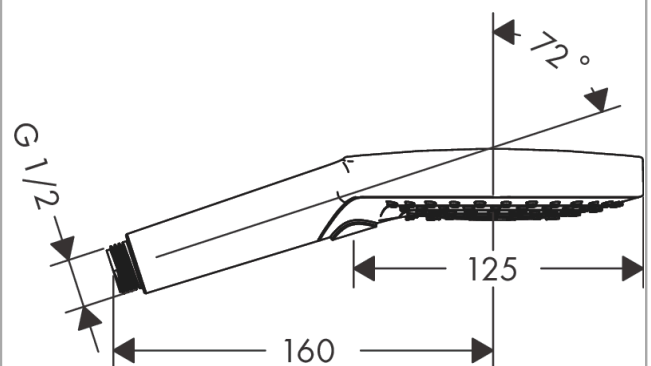

AXOR ShowerSolutions

Handbrause 120 3jet

Oberfläche: **Edelstahl Optic** Artikelnummer: **26050800**

Merkmale

- Brausekopfgröße: 125 mm
- Strahlart: Rain, RainAir, WhirlAir
- komfortable Strahlartenumstellung durch Select-Taste
- maximale Durchflussmenge bei 3 bar: 15 l/min
- Mindestfließdruck: 1,4 bar
- mit innenliegender Wasserführung
- ausspülbare Siebdichtung
- Anschlussgewinde G 1/2
- für Durchlauferhitzer geeignet
- P-IX 28216/IB

Technologie

Produktabbildung

Maßzeichnung

AXOR ShowerSolutions

Handbrause 120 3jet

Oberfläche: **Edelstahl Optic** Artikelnummer: **26050800**

Durchflussdiagramm

Die Verbrauchswerte wurden praxisnah mit den dazugehörigen Armaturen (Thermostat/Mischer/Unterputzventil) gemessen.

AXOR ShowerSolutions
Handbrause 120 3jet
Oberfläche: **Edelstahl Optic** Artikelnummer: **26050800**

Explosionszeichnung

Baujahr: >11/16

AXOR ShowerSolutions
Handbrause 120 3jet
Oberfläche: **Edelstahl Optic** Artikelnummer: **26050800**