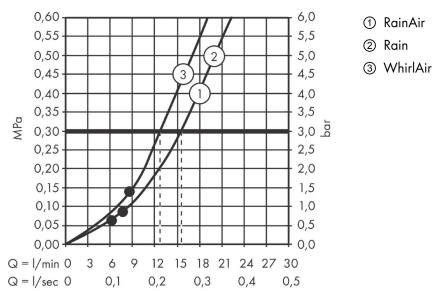

AXOR ShowerSolutions

Handbrause 120 3jet

Oberfläche: **Edelstahl Optic** Artikelnummer: **26050800**

Merkmale

- Brausekopfgröße: 125 mm
- Strahlart: Rain, RainAir, WhirlAir
- komfortable Strahlartenumstellung durch Select-Taste
- maximale Durchflussmenge bei 3 bar: 15 l/min
- Mindestfließdruck: 1,4 bar
- mit innenliegender Wasserführung
- ausspülbare Siebdichtung
- Anschlussgewinde G 1/2
- für Durchlauferhitzer geeignet
- P-IX 28216/IB

Technologie

Produktabbildung

Maßzeichnung

AXOR ShowerSolutions

Handbrause 120 3jet

Oberfläche: **Edelstahl Optic** Artikelnummer: **26050800**

Durchflussdiagramm

Die Verbrauchswerte wurden praxisnah mit den dazugehörigen Armaturen (Thermostat/Mischer/Unterputzventil) gemessen.