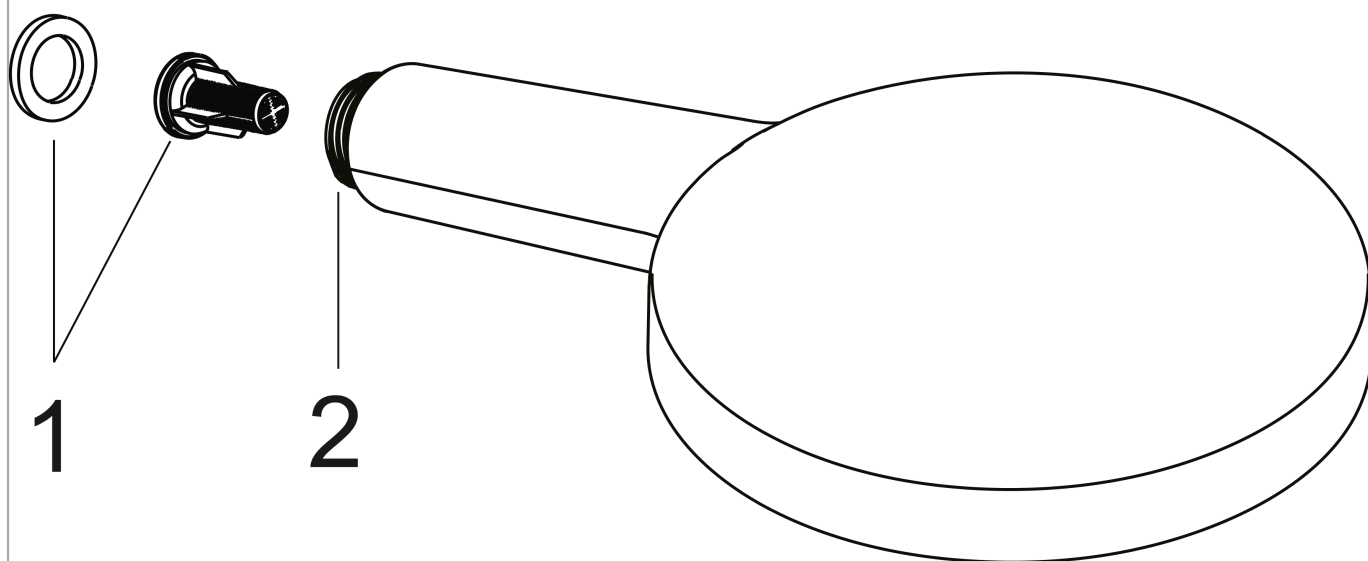

AXOR ShowerSolutions

Handbrause 120 3jet

Oberfläche: **Edelstahl Optic** Artikelnummer: **26050800**

Merkmale

- Brausekopfgröße: 125 mm
- Strahlart: Rain, RainAir, WhirlAir
- komfortable Strahlartenumstellung durch Select-Taste
- maximale Durchflussmenge bei 3 bar: 15 l/min
- Mindestfließdruck: 1,4 bar
- mit innenliegender Wasserführung
- ausspülbare Siebdichtung
- Anschlussgewinde G 1/2
- für Durchlauferhitzer geeignet
- P-IX 28216/IB

Technologie

Produktabbildung

Maßzeichnung

AXOR ShowerSolutions

Handbrause 120 3jet

Oberfläche: **Edelstahl Optic** Artikelnummer: **26050800**

Durchflussdiagramm

Die Verbrauchswerte wurden praxisnah mit den dazugehörigen Armaturen (Thermostat/Mischer/Unterputzventil) gemessen.

AXOR ShowerSolutions
Handbrause 120 3jet
Oberfläche: **Edelstahl Optic** Artikelnummer: **26050800**

Explosionszeichnung

Baujahr: >11/16

AXOR ShowerSolutions
Handbrause 120 3jet
Oberfläche: **Edelstahl Optic** Artikelnummer: **26050800**