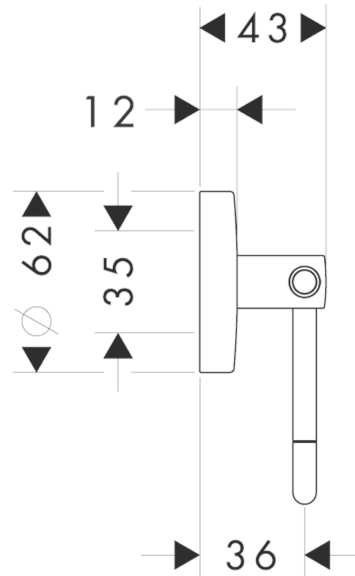

Logis

Toilettenpapierhalter

Oberfläche: **Brushed Nickel** Artikelnummer: **40526820**

Beschreibung

Merkmale

- Wandmontage
- Material: Messing
- Material Halteelement: Metall
- mit Befestigungsmaterial
- verdeckte Befestigung
- Bohrabstand: 35 mm
- Durchmesser Bohrloch: 6 mm

Produktabbildung

Maßzeichnung

Logis

Toilettenpapierhalter

Oberfläche: **Brushed Nickel**

Artikelnummer: **40526820**

Explosionszeichnung

Baujahr: >11/08

Logis

Toilettenpapierhalter

Oberfläche: **Brushed Nickel** Artikelnummer: **40526820**

Ersatzteilliste

Baujahr: >11/08

Pos.	Beschreibung	Artikelnummer	PG	VE
1	Rosette	98538820	8	1
2	Halteelement	98539000	8	1
3	Madenschraube M4x4	98540000	1	1
4	Befestigungsteile	96179000	4	1