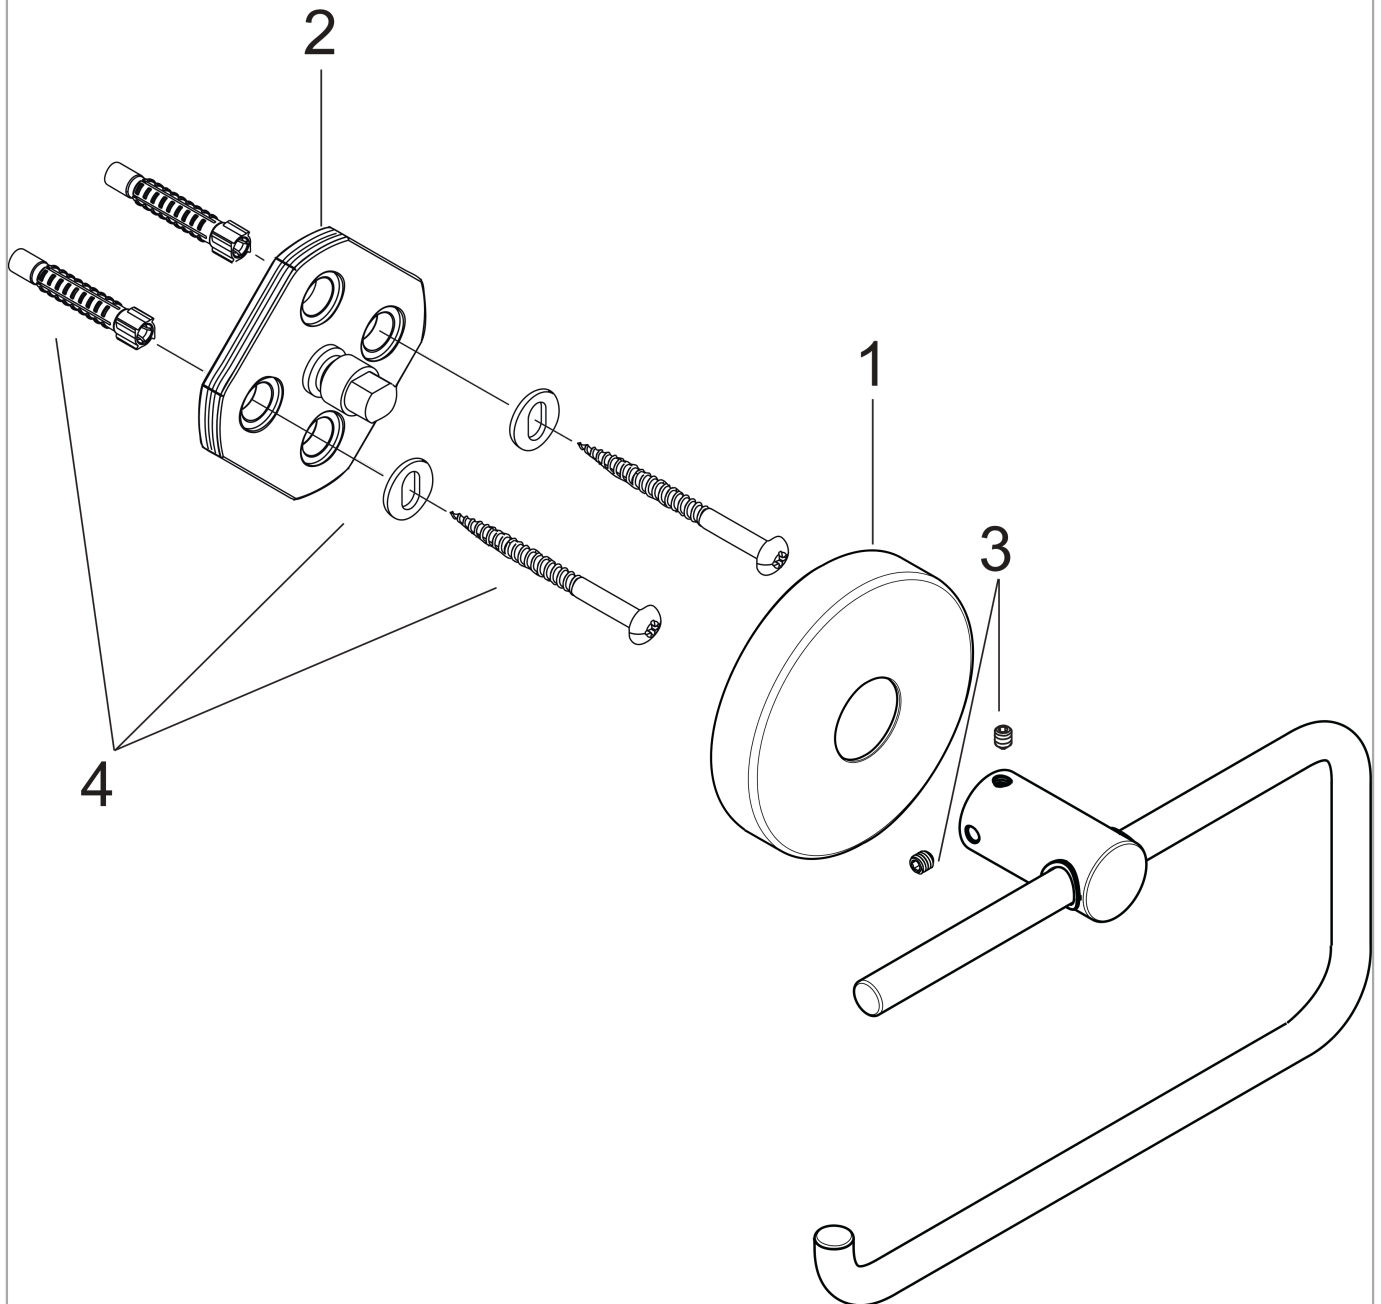

Logis

Toilettenpapierhalter

Oberfläche: **Brushed Nickel** Artikelnummer: **40526820**

Beschreibung

Merkmale

- Wandmontage
- Material: Messing
- Material Halteelement: Metall
- mit Befestigungsmaterial
- verdeckte Befestigung
- Bohrabstand: 35 mm
- Durchmesser Bohrloch: 6 mm

Produktabbildung

Maßzeichnung

Logis

Toilettenpapierhalter

Oberfläche: **Brushed Nickel**

Artikelnummer: **40526820**

Explosionszeichnung

Baujahr: >11/08

Logis

Toilettenpapierhalter

Oberfläche: **Brushed Nickel** Artikelnummer: **40526820**

Ersatzteilliste

Baujahr: >11/08

Pos.	Beschreibung	Artikelnummer	PG	VE
1	Rosette	98538820	8	1
2	Halteelement	98539000	8	1
3	Madenschraube M4x4	98540000	1	1
4	Befestigungsteile	96179000	4	1