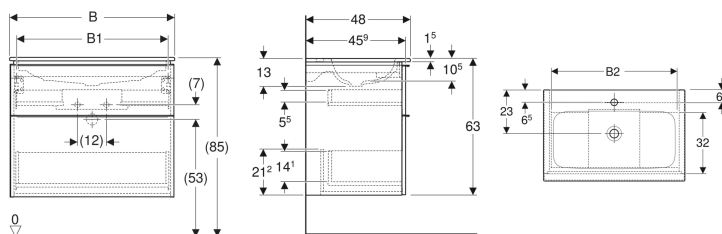

Geberit iCon Set Möbelwaschtisch schmaler Rand, mit Unterschrank, zwei Schubladen und Waschbeckenanschluss

Beispielbild

Eigenschaften

- FSC™ C134279 zertifiziert
- Wandhängend
- Mit zwei Schubladen
- Schmäler Rand
- Schublade mit Selbsteinzug
- Griff zum Öffnen
- Griff austauschbar
- Schublade ohne Geruchsverschlussausschnitt

- Waschtischunterschrank aus hochverdichteter Dreischicht-Holzspanplatte
- Feuchtigkeitsbeständig
- Vormontiert geliefert

Technische Daten

Werkstoff	Sanitärkeramik / Hochverdichtete Dreischicht-Holzspanplatte
Maximale Schubladenbelastung	30 kg

Lieferumfang

- Waschtisch
- Clou Waschbeckenanschluss \varnothing 32 mm

- Unterschrank für Möbelwaschtisch
- Befestigungsmaterial

Zusätzlich zu bestellen

- Geberit Tauchrohrgeruchsverschluss für Waschbecken, Raumsparmodell, Abgang horizontal

Art.-Nr.	Farbe / Oberfläche	Hahnloch	Überlauf	B	B1	B2	H	T	VE1
502.332.JH.1	Waschtisch: weiß / KeraTect Korpus und Front: Eiche / Melamin Holzstruktur Griff: lava / pulverbeschichtet matt	mittig	ohne	75 cm	68.6 cm	66.5 cm	63 cm	48 cm	1 St.