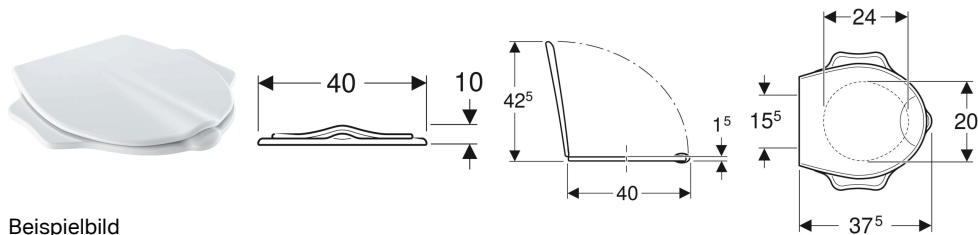

Geberit Bambini WC-Sitz für Kinder, mit Stützfunktion, Schildkrötendesign

Beispielbild

Verwendungszwecke

- Für Kinder-WCs

Eigenschaften

- Kindgerechtes Schildkrötendesign
- Mit Stützfunktion
- WC-Sitzring mit Überstand zum Schutz vor Urinspritzern

- Abgerundete Kanten zum Vermeiden von Verletzungen
- An Kinderhände angepasste Griffmulde zum einfachen und hygienischen Öffnen
- Reinigungsfreundlich

Technische Daten

Werkstoff	Duroplast
Befestigungsabstand	15.5 cm

Lieferumfang

- WC-Sitz

Art.-Nr.	Farbe / Oberfläche	Absenkautomatik	Befestigung	Scharnierwerkstoff	VE1
573368000	karminrot / glänzend	ja	von unten	Messing verchromt	1 St.

- Farbe Grün angelehnt an RAL 6018
- Farbe Gelb angelehnt an RAL 1023.
- Farbe rot angelehnt an RAL 3002