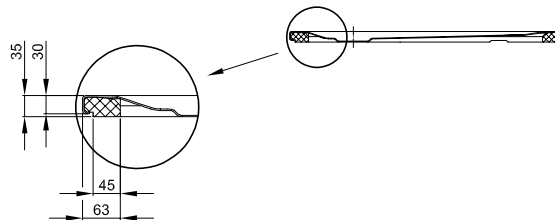

BetteUltra 700-900 mm

Duschwanne mit Schenkel < 1000 mm

Duschwanne mit Schenkel ≤ 1000 mm

Darstellung mit vormontiertem Minimum-Wannenträger (T1).

Lieferumfang

Inklusive schallreduzierender Antidröhn-Matten.

Abmessung

Bestell-Nr.	Maße in mm	A	B	C	D	G	H
5719	700 × 700 × 25	700	700	600	600	210	210
5529	750 × 750 × 25	750	750	650	650	210	210
5679	800 × 700 × 25	800	700	700	600	210	210
5669	800 × 750 × 25	800	750	700	650	210	210
5830	800 × 800 × 25	800	800	700	700	210	210
1589	850 × 850 × 25	850	850	700	700	235	235
8600	900 × 600 × 25	900	600	800	500	210	210
5709	900 × 700 × 25	900	700	800	600	210	210
5840	900 × 750 × 25	900	750	800	650	210	210
8750	900 × 800 × 25	900	800	800	700	210	210
1559	900 × 850 × 25	900	850	800	700	210	235
5930	900 × 900 × 25	900	900	800	800	210	210