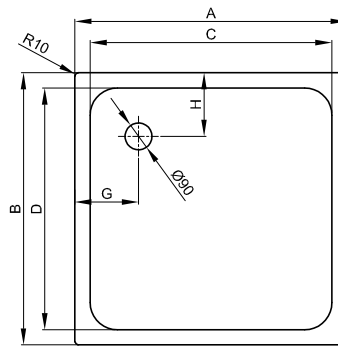

BetteUltra 700-900 mm

Duschwanne mit Schenkel < 1000 mm

Duschwanne mit Schenkel ≤ 1000 mm

Darstellung mit vormontiertem Minimum-Wannenträger (T1).

Lieferumfang

Inklusive schallreduzierender Antidröhn-Matten.

Abmessung

Bestell-Nr.	Maße in mm	A	B	C	D	G	H
5719	700 × 700 × 25	700	700	600	600	210	210
5529	750 × 750 × 25	750	750	650	650	210	210
5679	800 × 700 × 25	800	700	700	600	210	210
5669	800 × 750 × 25	800	750	700	650	210	210
5830	800 × 800 × 25	800	800	700	700	210	210
1589	850 × 850 × 25	850	850	700	700	235	235
8600	900 × 600 × 25	900	600	800	500	210	210
5709	900 × 700 × 25	900	700	800	600	210	210
5840	900 × 750 × 25	900	750	800	650	210	210
8750	900 × 800 × 25	900	800	800	700	210	210
1559	900 × 850 × 25	900	850	800	700	210	235
5930	900 × 900 × 25	900	900	800	800	210	210