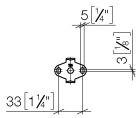

83 045 892

- Stichmaß 450 mm
- Breite 505 mm
- Höhe 55 mm
- Rosette Ø 55 mm
- Ausladung 81 mm

Passt zu TARA

	Platin gebürstet	83 045 892-06
	Chrom	83 045 892-00
	Platin	83 045 892-08
	Dark Chrome	83 045 892-19
	Light Gold gebürstet	83 045 892-27
	Messing gebürstet (23kt Gold)	83 045 892-28
	Schwarz matt	83 045 892-33
	Bronze gebürstet	83 045 892-42
	Champagne gebürstet (22kt Gold)	83 045 892-46
	Champagne (22kt Gold)	83 045 892-47
	Chrom gebürstet	83 045 892-93
	Dark Platinum gebürstet	83 045 892-99

83 045 892

mm [inches]

83 045 892

**Produktversion ab 4/1/2024**

Ersatzteile für die  
anderen  
Oberflächenvarianten  
finden Sie hier:  
Chrom

### Produktversion ab 4/1/2024

Nr.	Artikelnummer	Benennung	Verbaumenge	Lieferzeit
	05 28 22 588 00-06	Halter für Badetuchhalter 468 x 40 x 18 mm - Platin gebürstet	11	10