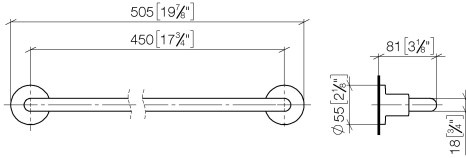

83 045 892

- Stichmaß 450 mm
- Breite 505 mm
- Höhe 55 mm
- Rosette Ø 55 mm
- Ausladung 81 mm

Passt zu TARA

	Platin gebürstet	83 045 892-06
	Chrom	83 045 892-00
	Platin	83 045 892-08
	Dark Chrome	83 045 892-19
	Light Gold gebürstet	83 045 892-27
	Messing gebürstet (23kt Gold)	83 045 892-28
	Schwarz matt	83 045 892-33
	Bronze gebürstet	83 045 892-42
	Champagne gebürstet (22kt Gold)	83 045 892-46
	Champagne (22kt Gold)	83 045 892-47
	Chrom gebürstet	83 045 892-93
	Dark Platinum gebürstet	83 045 892-99

83 045 892

mm [inches]

83 045 892

**Produktversion ab 4/1/2024**

Ersatzteile für die  
anderen  
Oberflächenvarianten  
finden Sie hier:  
Chrom

### Produktversion ab 4/1/2024

Nr.	Artikelnummer	Benennung	Verbaumenge	Lieferzeit
	05 28 22 588 00-06	Halter für Badetuchhalter 468 x 40 x 18 mm - Platin gebürstet	11	10