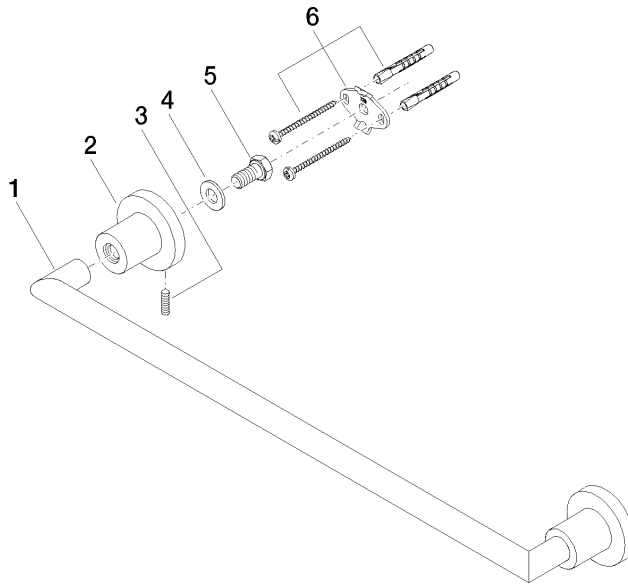

83 045 892

- Stichmaß 450 mm
- Breite 505 mm
- Höhe 55 mm
- Rosette Ø 55 mm
- Ausladung 81 mm

Passt zu TARA

	Platin gebürstet	83 045 892-06
	Chrom	83 045 892-00
	Platin	83 045 892-08
	Dark Chrome	83 045 892-19
	Light Gold gebürstet	83 045 892-27
	Messing gebürstet (23kt Gold)	83 045 892-28
	Schwarz matt	83 045 892-33
	Bronze gebürstet	83 045 892-42
	Champagne gebürstet (22kt Gold)	83 045 892-46
	Champagne (22kt Gold)	83 045 892-47
	Chrom gebürstet	83 045 892-93
	Dark Platinum gebürstet	83 045 892-99

83 045 892

mm [inches]

83 045 892

**Produktversion ab 4/1/2024**

Ersatzteile für die  
anderen  
Oberflächenvarianten  
finden Sie hier:  
Chrom

# TARA Badetuchhalter - Platin gebürstet

TARA

83 045 892

### Produktversion ab 4/1/2024

Nr.	Artikelnummer	Benennung	Verbaumenge	Lieferzeit
	05 28 22 588 00-06	Halter für Badetuchhalter 468 x 40 x 18 mm - Platin gebürstet	11	10