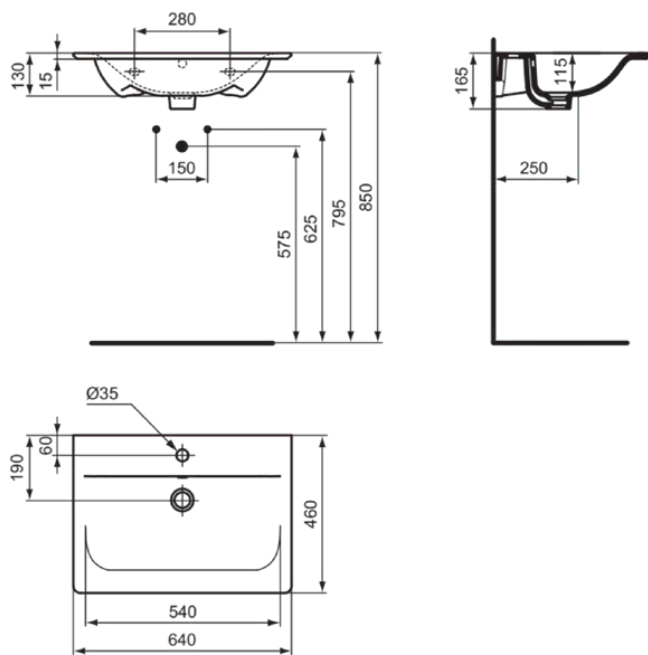

CONNECT AIR

E0289V3

CONNECT AIR | Möbelwaschtisch 640x460x165 mm in schwarz seidenmatt, 1 Hahnloch, mit Überlauf

Bild & Zeichnung

Allgemeine Informationen

Produktkategorie:	Waschtische
Produktart:	Möbelwaschtisch
Marke:	Ideal Standard
Kollektion:	CONNECT AIR
Designer:	Studio Levien
Colour:	V3 - Schwarz Seidenmatt
Oberflächenveredelung:	satin
Höhe (mm):	165
Breite (mm):	640
Ausladung (mm):	460
Nettogewicht (kg):	12.30
VVS:	781950321
EAN Code:	5017830553557

Downloads

- [Installation Guide](#)

Produktstandards & Zertifikate

Normen:	EN 14688
Declaration of Performance classification (DoP):	CL25

Produktspezifikationen

Farbcode:	V3
Farbbeschreibung:	schwarz seidenmatt
Geschliffene Unterseite:	Nein
Barrierefreies Produkt:	Nein
Mit Kettenöse:	Nein
Material:	Keramik
Materialspezifikation:	Feinfeuerton
Anzahl von Hahnlöchern je Waschbecken:	1
Anzahl von Waschbecken:	1
Sichtbarer Überlauf:	Ja
PVD Technologie:	Nein
Ablagefläche:	Hinten
Oberflächenveredelung:	satin
Position des Hahnlochs:	Mitte
Form des Überlaufs:	Rund
Mit Rückwand:	Nein
Mit Verschlussstopfen:	Nein
Mit Überlauf:	Ja
Mit Siphon:	Nein
Montageart:	wandhängend