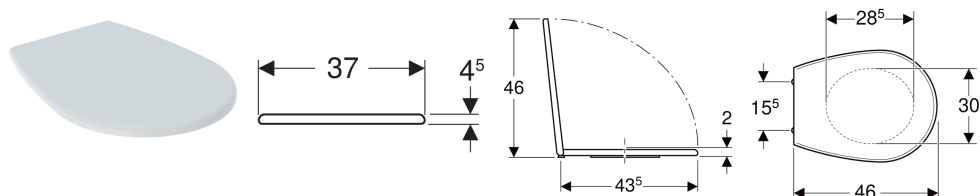

Geberit Renova WC-Sitz Befestigung von unten

Beispielbild

Eigenschaften

- WC-Deckel überlappend

Technische Daten

Werkstoff	Duroplast
Befestigungsabstand	15.5 cm

Zusätzlich zu bestellen

- Geberit Renova Montageschlüssel für WC-Sitze, Befestigung von unten

Art.-Nr.	Farbe / Oberfläche	Absenkautomatik	Befestigung	Scharnierwerkstoff	VE1
572165068	pergamon / glänzend	nein	von unten	Edelstahl	1 St.