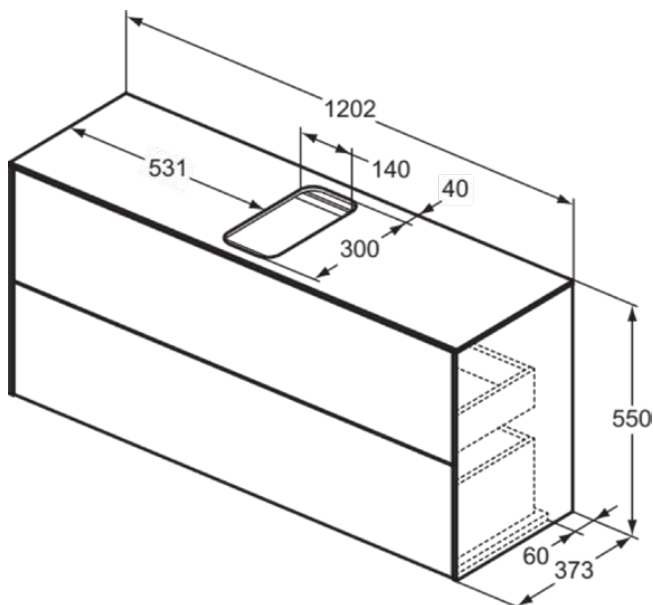

CONCA

T3949Y3

CONCA | Waschtisch-Unterschrank 1202x373x550 mm in sunset matt lackiert, 2 Schubladen | Vollauszug, Push-to-open, SoftClosing, Vormontiert, Nachhaltig gewonnenes Holz, Echtholz furnier

Bild & Zeichnung

Allgemeine Informationen

Produktkategorie:	Möbel
Produktart:	Waschtisch-Unterschrank
Marke:	Ideal Standard
Kollektion:	CONCA
Designer:	Palomba Serafini Associati
Colour:	Y3 - Sunset Matt Lackiert
Oberflächenveredelung:	Matt
Höhe (mm):	550
Breite (mm):	1202
Ausladung (mm):	373
Befestigungsart:	Befestigungsset
Nettogewicht (kg):	44.50
EAN Code:	8014140461296

CONCA

T3949Y3

CONCA | Waschtisch-Unterschrank 1202x373x550 mm in sunset matt lackiert, 2 Schubladen | Vollauszug, Push-to-open, SoftClosing, Vormontiert, Nachhaltig gewonnenes Holz, Echtholz furnier

Produktspezifikationen