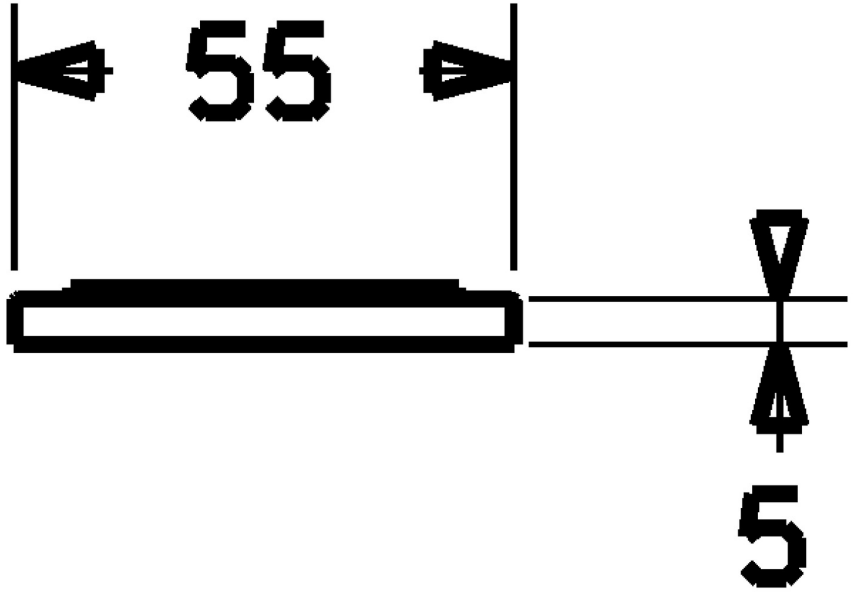

EAN: 4015474267916
static.hansa.com/66370000

Unterlegscheibe quadratisch 55x55mm

- Zubehör
- Chrom

Technische Daten