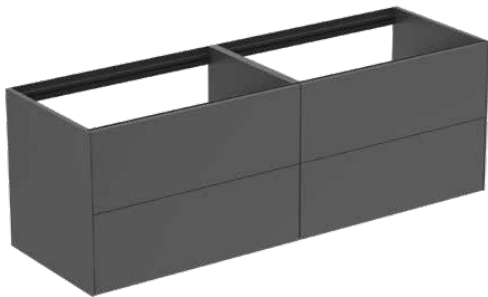

CONCA

T3990Y2

CONCA | Waschtisch-Unterschrank 1585x505x540 mm in anthrazit matt lackiert, 2 Schubladen | Vollauszug, Push-to-open, SoftClosing, Vormontiert, Nachhaltig gewonnenes Holz, Echtholz furnier

Bild & Zeichnung

Allgemeine Informationen

Produktkategorie:	Möbel
Produktart:	Waschtisch-Unterschrank
Marke:	Ideal Standard
Kollektion:	CONCA
Designer:	Palomba Serafini Associati
Colour:	Y2 - Anthrazit Matt Lackiert
Oberflächenveredelung:	Matt
Höhe (mm):	540
Breite (mm):	1585
Ausladung (mm):	505
Befestigungsart:	Befestigungsset
Nettogewicht (kg):	77.50
EAN Code:	8014140462569

Features

	Vollauszug		Push-to-open
	SoftClosing		Vormontiert
	Nachhaltig gewonnenes Holz		Echtholz furnier

Downloads

- [Installation Guide](#)
- [Spare Parts List](#)

Produktspezifikationen

Einzugsmechanismus:	Softclosing
Farbcode:	Y2
Farbbeschreibung:	anthrazit matt lackiert
Eckmodell:	Nein
Vollauszug:	Yes
Griff(e):	Grifflos
Einstellbare Montagefüße:	Nein
Material:	Holz
Materialspezifikation (Korpus):	Hochverdichtete 3-Schicht Spanplatte
Anzahl der Türen (gesamt):	0
Anzahl der Türen (links öffnend):	0
Anzahl der Türen (rechts öffnend):	0
Anzahl der Auszüge (gesamt):	2
Anzahl der externen Auszüge:	0
Anzahl der internen Auszüge:	0
Anzahl der offenen Fächer:	0

CONCA

T3990Y2

CONCA | Waschtisch-Unterschrank 1585x505x540 mm in anthrazit matt lackiert, 2 Schubladen | Vollauszug, Push-to-open, SoftClosing, Vormontiert, Nachhaltig gewonnenes Holz, Echtholz furnier

Produktspezifikationen