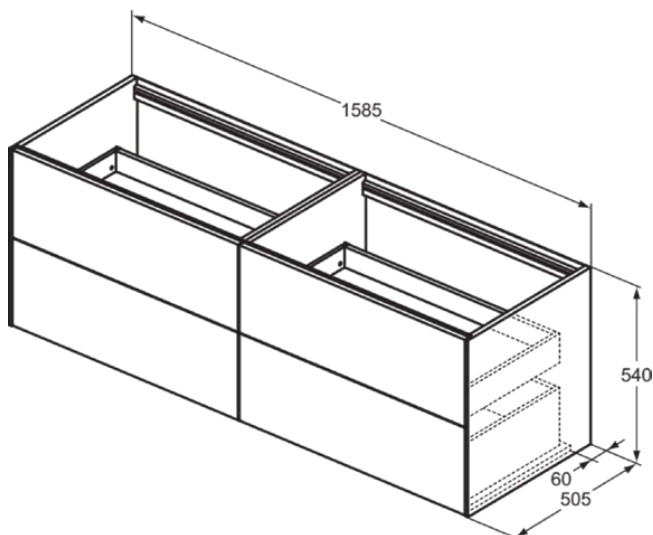

CONCA

T3990Y2

CONCA | Waschtisch-Unterschrank 1585x505x540 mm in anthrazit matt lackiert, 2 Schubladen | Vollauszug, Push-to-open, SoftClosing, Vormontiert, Nachhaltig gewonnenes Holz, Echtholz furnier

Bild & Zeichnung

Allgemeine Informationen

Produktkategorie:	Möbel
Produktart:	Waschtisch-Unterschrank
Marke:	Ideal Standard
Kollektion:	CONCA
Designer:	Palomba Serafini Associati
Colour:	Y2 - Anthrazit Matt Lackiert
Oberflächenveredelung:	Matt
Höhe (mm):	540
Breite (mm):	1585
Ausladung (mm):	505
Befestigungsart:	Befestigungsset
Nettogewicht (kg):	77.50
EAN Code:	8014140462569

CONCA

T3990Y2

CONCA | Waschtisch-Unterschrank 1585x505x540 mm in anthrazit matt lackiert, 2 Schubladen | Vollauszug, Push-to-open, SoftClosing, Vormontiert, Nachhaltig gewonnenes Holz, Echtholz furnier

Produktspezifikationen