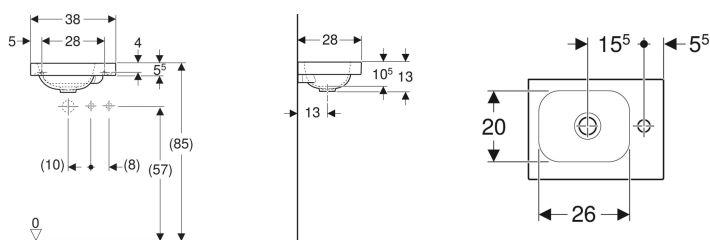

Geberit iCon Light Handwaschbecken

Beispielbild

Eigenschaften

- Unterbaufähig
- Asymmetrisch

Technische Daten

Werkstoff

Sanitärkeramik

Art.-Nr.	Farbe / Oberfläche	Hahnloch	Überlauf	Ablagefläche	B	H	T	VE1
501.831.00.2	weiß / KeraTect	links	ohne	links	38 cm	13 cm	28 cm	1 St.