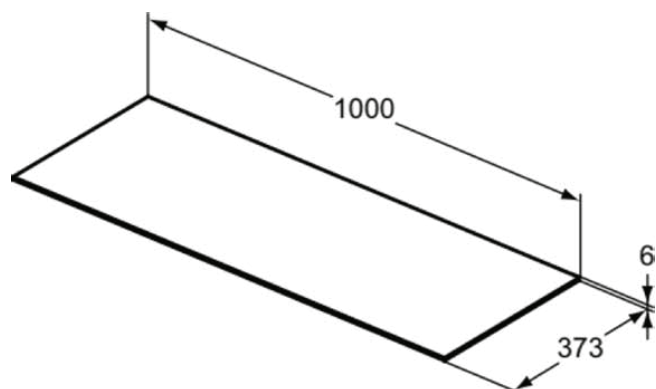

CONCA

T4346DI

CONCA | Waschtischplatte 1000x373x6 mm in steindekor

Bild & Zeichnung

Allgemeine Informationen

Produktkategorie:	Möbel
Produktart:	Waschtischplatte
Marke:	Ideal Standard
Kollektion:	CONCA
Designer:	Palomba Serafini Associati
Colour:	DI - Steindekor
Oberflächenveredelung:	satin
Maximale Höhe (mm):	6
Maximale Breite (mm):	1000
Ausladung (mm):	373
Nettogewicht (kg):	5.50
EAN Code:	8014140465409