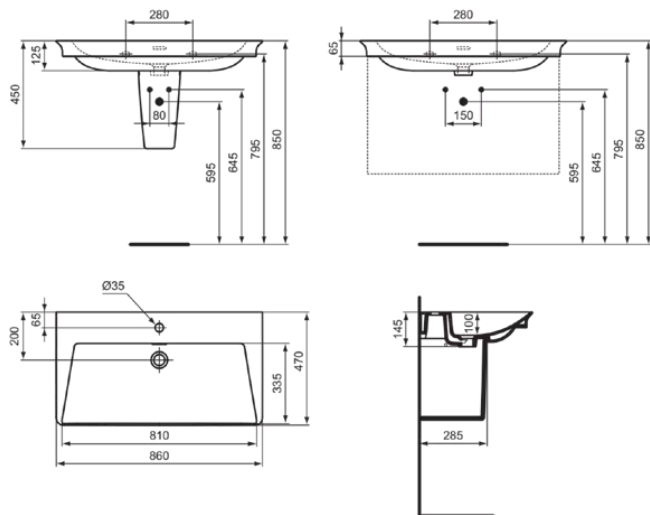

LDV

E262901

LDV | Möbelwaschtisch 860x470x145 mm in weiß glänzend, 1 Hahnloch, mit Überlauf

## Allgemeine Informationen

Produktkategorie:	Waschtische
Produktart:	Möbelwaschtisch
Marke:	Ideal Standard
Kollektion:	LDV
Designer:	Palomba Serafini Associati
Colour:	01 - Weiß Glänzend
Oberflächenveredelung:	glänzend
Maximale Höhe (mm):	145
Maximale Breite (mm):	860
Ausladung (mm):	470
Befestigungsart:	Befestigungsschrauben
Nettogewicht (kg):	23.00
EAN Code:	5017830562726