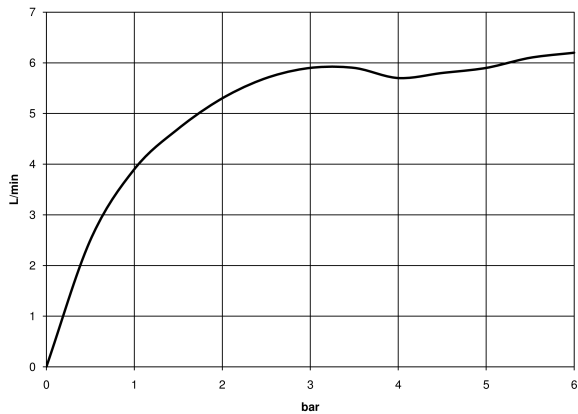

Durchflussdiagramm

Codes & Standards

DIN 4109

EN 817

ISO 3822

Scottish Water
Byelaws

UK Water Supply
Regulations

Ü-Zeichen