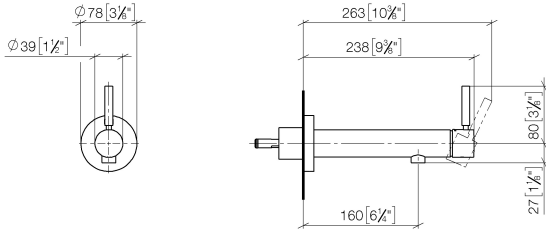

Benötigtes Zubehör

UP-Wandbefestigung - 35 003 970 90

- Min. Einbautiefe 78 mm
- Max. Einbautiefe 103 mm

36 804 661

mm [inches]

Durchflussdiagramm

Codes & Standards

DIN 4109

EN 817

ISO 3822

Scottish Water
Byelaws

UK Water Supply
Regulations

Ü-Zeichen

META Waschtisch-Wand-Einhandbatterie ohne Ablaufgarnitur - Platin gebürstet

META

36 804 661