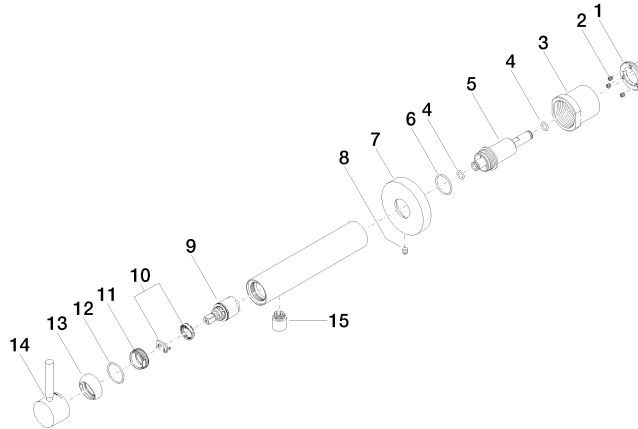

META Waschtisch-Wand-Einhandbatterie ohne Ablaufgarnitur - Platin gebürstet

META

36 804 661

Ersatzteilstückliste

Produktversion bis 1/23/2020

Produktversion von 1/23/2020 bis 4/2/2020

Produktversion ab 4/2/2020

Nr.	Artikelnummer	Benennung	Verbaumenge	Lieferzeit
	09 24 77 002 90	Befestigung Spannmutter Ø 40 x 6 mm -	18	2