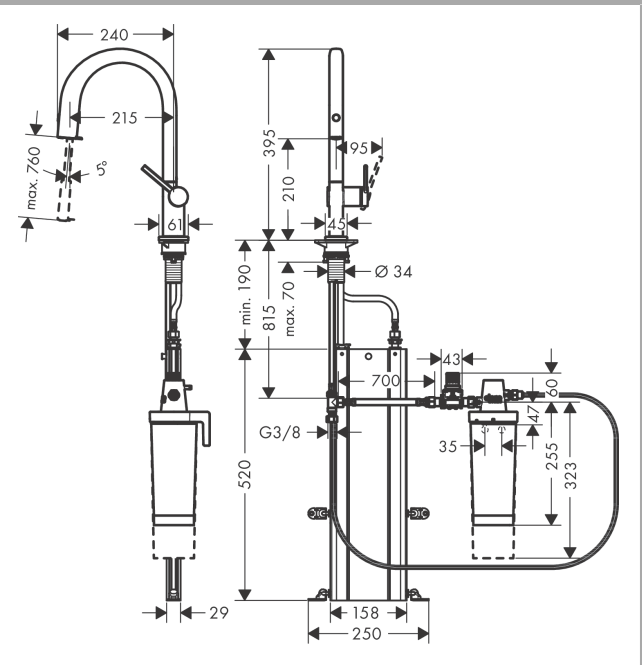

Maßzeichnung