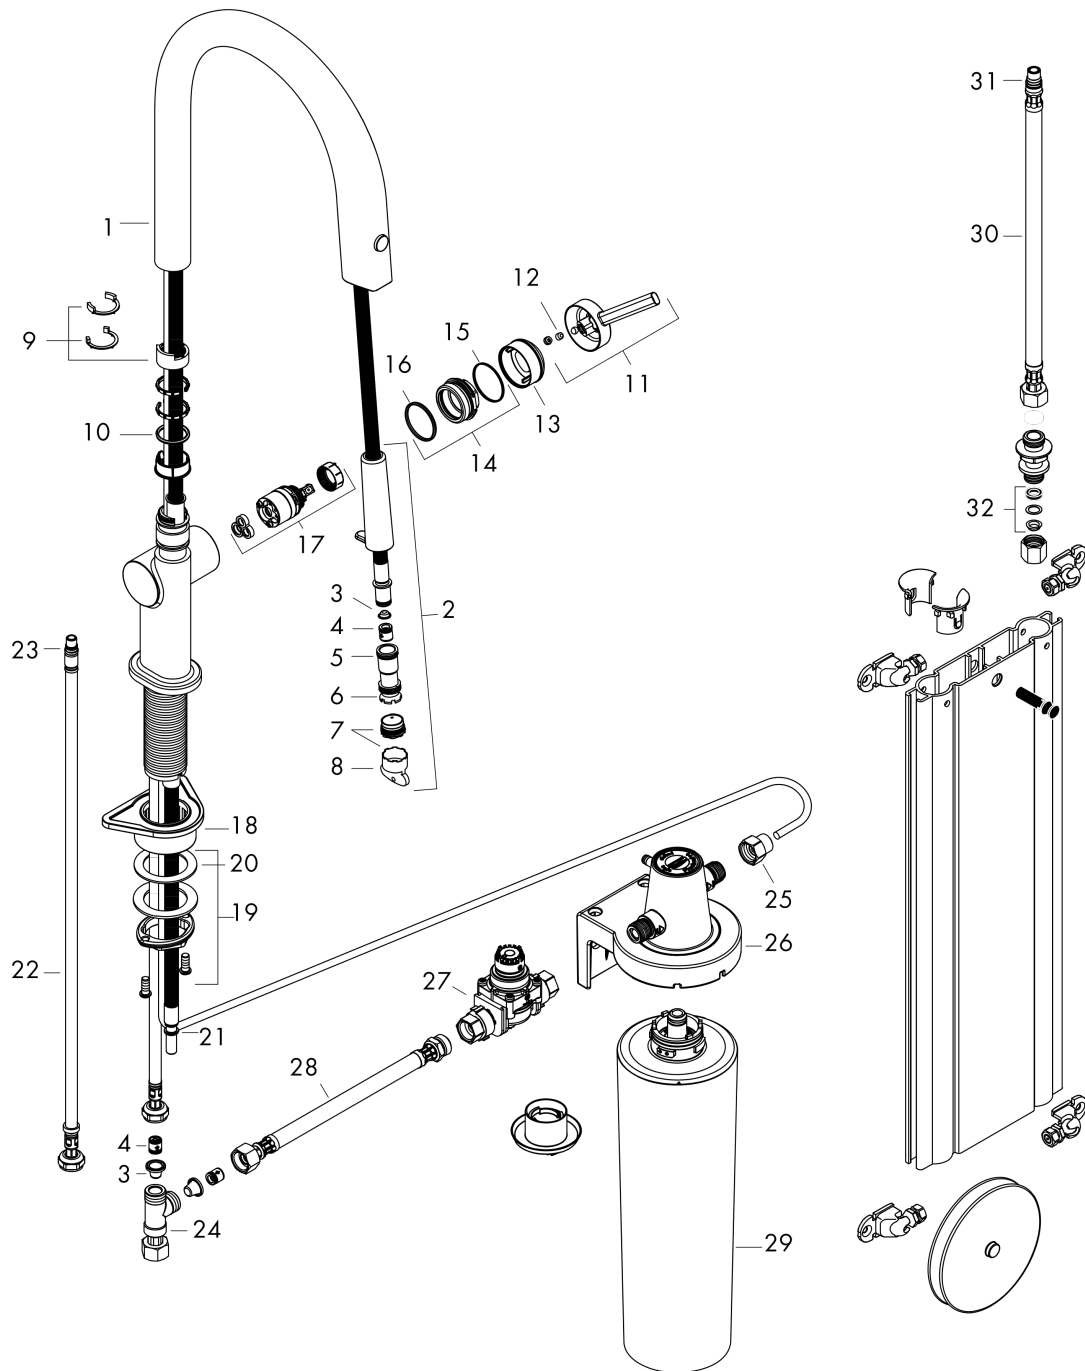

Technologie

Designpreise

Produktabbildung

Maßzeichnung

Aqittura M91
FilterSystem 210, Ausziehauslauf, 1jet, sBox, Starter Set
 Oberfläche: **Edelstahl Finish** Artikelnummer: **76800800**

Explosionszeichnung

Baujahr: >03/22

Aqittura M91

FilterSystem 210, Ausziehauslauf, 1jet, sBox, Starter Set

Oberfläche: **Edelstahl Finish** Artikelnummer: **76800800**

Ersatzteilliste

Baujahr: >03/22

Pos.	Beschreibung	Artikelnummer	PG	VE
1	Auslauf kpl.	94713800	66	1
2	Ausziehbrause	94512000	10	1
3	Schmutzfangsieb	98516000	2	1
4	Rückflußverhinderer DW 10	96456000	3	1
5	O-Ring 13x1,5	98475000	1	1
6	O-Ring 12x2,5	98230000	1	1
7	Strahlformer	93748000	7	1
8	Serviceschlüssel	93750000	3	1
9	Anschlagring Set (110° / 150°)	94513000	11	1
10	O-Ring 21x2,5	98211000	1	1
11	Griff	93736800	59	1
12	Madenschraube M5x5	98446000	1	1
13	Kappe	93737800	59	1
14	Mutter	93738000	10	1
15	O-Ring 29x2	98391000	1	1
16	O-Ring 30x1,5	98433000	1	1
17	Kartusche kpl.	93740000	13	1
18	Befestigungsteil	97523000	2	1
19	Schaftbefestigung kpl. (spezial)	93253000	6	1
20	Gleitring	97548000	1	1
21	Schlauch	93754000	14	1
22	Anschlussschlauch 900 mm M8x0,75 G3/8	93746000	9	1
23	O-Ring 6,6x1,6	93019000	1	1
24	T-Stück	94707000	15	1
25	Adapter Set	94710000	10	1
26	Halteelement	94709000	15	1
27	Druckminderer-Patrone	94708000	16	1
28	Anschlussschlauch 700 mm G3/8 x G3/8	95896000	11	1
29	Filter mit Aktivkohle und Mineralisierung (Harmony)	76828000	98	1
30	Anschlussschlauch 450 mm M10x1 G3/8	96507000	9	1
31	O-Ring 8x1,5	98423000	1	1
32	Quetschverschraubung	96099000	3	1
a	Durchflussmesser	76818000	98	1