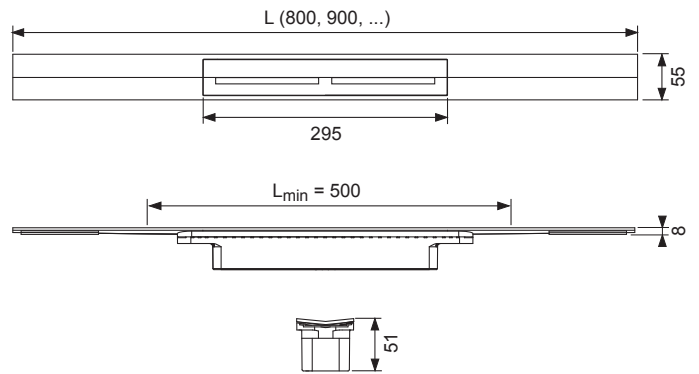

TECEdrainprofile