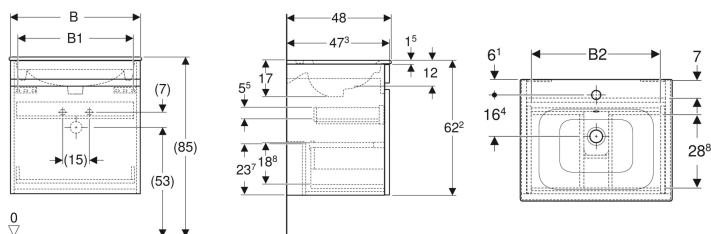

Geberit Renova Plan Set Möbelwaschtisch schmaler Rand, mit Waschtischunterschrank, eine Schublade und eine Innenschublade

Beispielbild

Eigenschaften

- FSC™ C134279 zertifiziert
- Wandhängend
- Mit einer Schublade
- Mit einer Innenschublade
- Griffmulde zum Öffnen
- Schublade mit Selbststeizug

- Waschtischunterschrank aus hochverdichteter Dreischicht-Holzspanplatte
- Feuchtigkeitsbeständig
- Front aus MDF
- Vormontiert geliefert

Technische Daten

Werkstoff	Sanitärkeramik
Maximale Schubladenbelastung	30 kg

Lieferumfang

- Möbelwaschtisch
- Unterschrank für Möbelwaschtisch
- Befestigungsmaterial

Art.-Nr.	Farbe / Oberfläche	Hahnloch	Überlauf	B	B1	B2	Breite Waschtisch	H	T	VE1
501.915.01.8	Korpus und Front: weiß / lackiert hochglänzend Waschtisch: weiß / KeraTect	mittig	sichtbar	58.8 cm	52.5 cm	51.6 cm	60 cm	62.2 cm	48 cm	1 St.