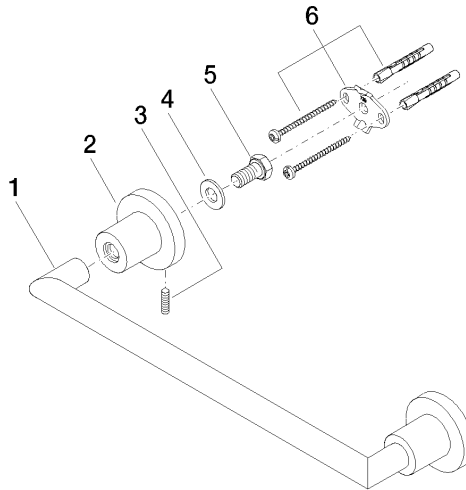

83 030 892

- Stichmaß 300 mm
- Breite 355 mm
- Höhe 55 mm
- Rosette Ø 55 mm
- Ausladung 80 mm

	Dark Platinum gebürstet	83 030 892-99
	Chrom	83 030 892-00
	Platin gebürstet	83 030 892-06
	Platin	83 030 892-08
	Dark Chrome	83 030 892-19
	Light Gold gebürstet	83 030 892-27
	Messing gebürstet (23kt Gold)	83 030 892-28
	Schwarz matt	83 030 892-33
	Bronze gebürstet	83 030 892-42
	Champagne gebürstet (22kt Gold)	83 030 892-46
	Champagne (22kt Gold)	83 030 892-47
	Chrom gebürstet	83 030 892-93

83 030 892

mm [inches]

Codes & Standards

TÜV-Zeichen

Zertifikate

TÜV_B0358530023 TÜV_B0358530023

83 030 892

Produktversion ab 4/1/2024

Ersatzteile für die
anderen
Oberflächenvarianten
finden Sie hier:
Chrom

TARA Wannengriff - Dark Platinum gebürstet

TARA

83 030 892

Ersatzteilstückliste

Produktversion ab 4/1/2024

Nr.	Artikelnummer	Benennung	Verbaumenge	Lieferzeit
	05 28 22 587 00-99	Griff für Wannengriff 318 x 42 x 22 mm - Dark Platinum gebürstet	11	30