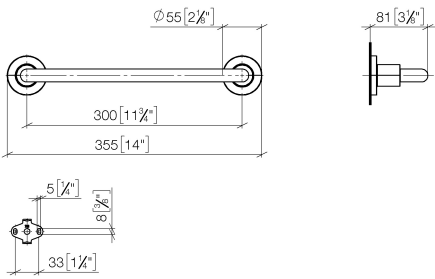

83 030 892

- Stichmaß 300 mm
- Breite 355 mm
- Höhe 55 mm
- Rosette Ø 55 mm
- Ausladung 80 mm

	Dark Platinum gebürstet	83 030 892-99
	Chrom	83 030 892-00
	Platin gebürstet	83 030 892-06
	Platin	83 030 892-08
	Dark Chrome	83 030 892-19
	Light Gold gebürstet	83 030 892-27
	Messing gebürstet (23kt Gold)	83 030 892-28
	Schwarz matt	83 030 892-33
	Bronze gebürstet	83 030 892-42
	Champagne gebürstet (22kt Gold)	83 030 892-46
	Champagne (22kt Gold)	83 030 892-47
	Chrom gebürstet	83 030 892-93

83 030 892

mm [inches]

Codes & Standards

TÜV-Zeichen

Zertifikate

TÜV_B0358530023 TÜV_B0358530023

83 030 892

Produktversion ab 4/1/2024

Ersatzteile für die
anderen
Oberflächenvarianten
finden Sie hier:
Chrom

TARA Wannengriff - Dark Platinum gebürstet

TARA

83 030 892

Ersatzteilstückliste

Produktversion ab 4/1/2024

Nr.	Artikelnummer	Benennung	Verbaumenge	Lieferzeit
	05 28 22 587 00-99	Griff für Wannengriff 318 x 42 x 22 mm - Dark Platinum gebürstet	11	30