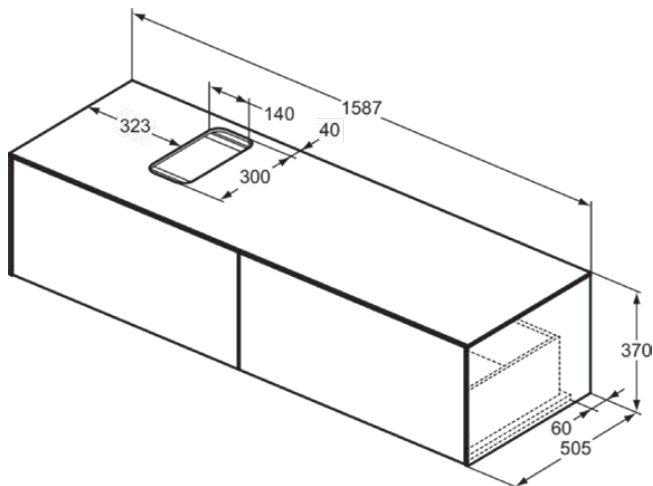

## T3983Y1

CONCA | Waschtisch-Unterschrank 1587x505x370 mm in weiß matt lackiert, 4 Schubladen | Vollauszug, Push-to-open, SoftClosing, Vormontiert, Nachhaltig gewonnenes Holz, Echtholz furnier

### Allgemeine Informationen

Produktkategorie:	Möbel
Produktart:	Waschtisch-Unterschrank
Marke:	Ideal Standard
Kollektion:	CONCA
Designer:	Palomba Serafini Associati
Colour:	Y1 - Weiß Matt Lackiert
Oberflächenveredelung:	Matt
Höhe (mm):	370
Breite (mm):	1587
Ausladung (mm):	505
Befestigungsart:	Befestigungsset
Nettogewicht (kg):	59,00
EAN Code:	8014140462132