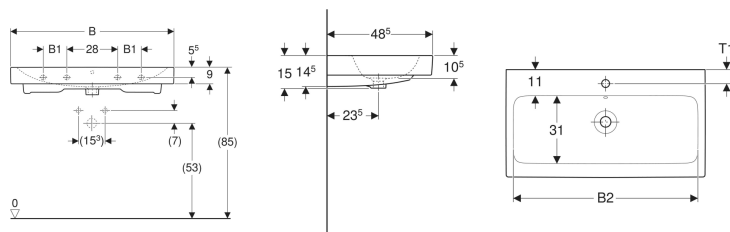

Geberit iCon Waschtisch

Beispielbild

Eigenschaften

- Unterbaufähig

Technische Daten

Werkstoff

Sanitärkeramik

Art.-Nr.	Farbe / Oberfläche	Hahnloch	Überlauf	B	B1	B2	Breite Unterschrank	H	T	T1	Befestigungspunkte	VE 1
124020000	weiß	links und rechts	sichtbar	120 cm	28 cm	114.5 cm	119 cm	16 cm	48.5 cm	6 cm	4	1 St.

Zubehör

- Geberit Tauchrohrgeruchsverschluss für Waschbecken, Abgang horizontal
- Geberit Waschbeckenablauf Raumsparmodell, schmale Ausführung, mit Außenventilstopfen mit Hebelbetätigung
- Geberit Waschbeckenablauf Raumsparmodell, schmale Ausführung, mit freiem Auslauf und Ventilabdeckung
- Geberit Waschbeckenablauf Raumsparmodell, schmale Ausführung, mit Außenventilstopfen mit Druckbetätigung
- Geberit Drehbetätigung mit Kabelzug
- Geberit Tauchrohrsiphon für Waschbecken, Anschluss BSP, Abgang horizontal oder vertikal
- Befestigungsset für Geberit Waschtische