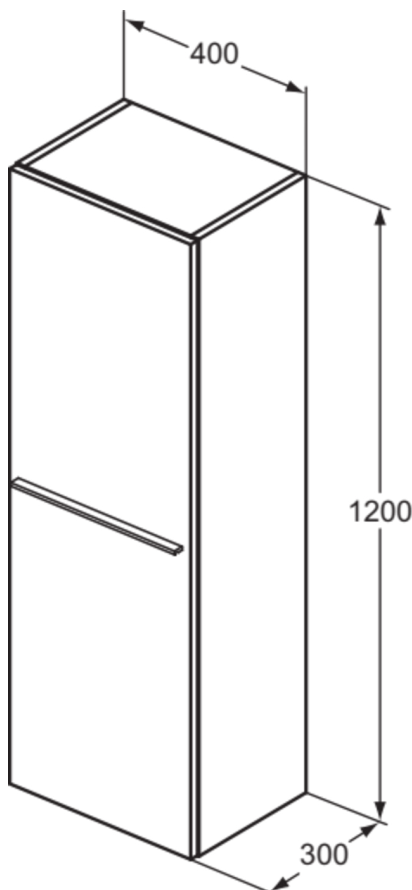

## T5261NV

I.LIFE A | Schrank 400x300x1200 mm in carbongrau matt, 1 Tür | Vormontiert, Nachhaltig gewonnenes Holz

### Allgemeine Informationen

Produktkategorie:	Möbel
Produktart:	Schrank
Marke:	Ideal Standard
Kollektion:	I.LIFE A
Designer:	Palomba Serafini Associati
Colour:	NV - Carbongrau Matt
Oberflächenveredelung:	Matt
Maximale Höhe (mm):	1200
Maximale Breite (mm):	400
Ausladung (mm):	300
Befestigungsart:	Befestigungsset
Nettogewicht (kg):	22.40
EAN Code:	8014140493808