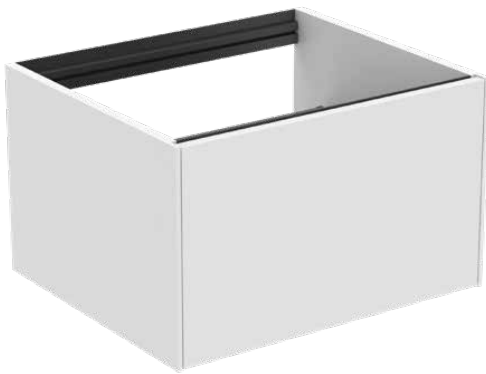

## T3982Y1

CONCA | Waschtisch-Unterschrank 600x505x360 mm in weiß matt lackiert, 1 Schublade | Vollauszug, Push-to-open, SoftClosing, Vormontiert, Nachhaltig gewonnenes Holz, Echtholz furnier

### Allgemeine Informationen

Produktkategorie:	Möbel
Produktart:	Waschtisch-Unterschrank
Marke:	Ideal Standard
Kollektion:	CONCA
Designer:	Palomba Serafini Associati
Colour:	Y1 - Weiß Matt Lackiert
Oberflächenveredelung:	Matt
Höhe (mm):	360
Breite (mm):	600
Ausladung (mm):	505
Befestigungsart:	Befestigungsset
Nettogewicht (kg):	25.00
EAN Code:	8014140462071