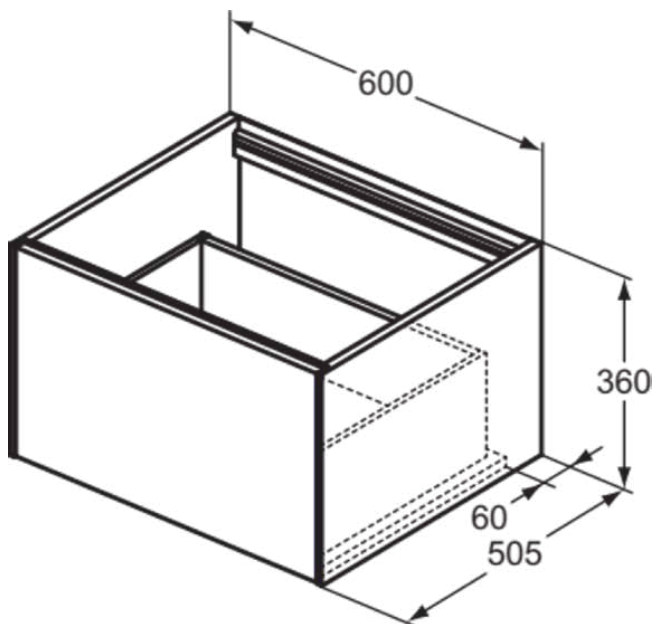

## T3982Y1

CONCA | Waschtisch-Unterschrank 600x505x360 mm in weiß matt lackiert, 1 Schublade | Vollauszug, Push-to-open, SoftClosing, Vormontiert, Nachhaltig gewonnenes Holz, Echtholz furnier

### Allgemeine Informationen

Produktkategorie:	Möbel
Produktart:	Waschtisch-Unterschrank
Marke:	Ideal Standard
Kollektion:	CONCA
Designer:	Palomba Serafini Associati
Colour:	Y1 - Weiß Matt Lackiert
Oberflächenveredelung:	Matt
Höhe (mm):	360
Breite (mm):	600
Ausladung (mm):	505
Befestigungsart:	Befestigungsset
Nettogewicht (kg):	25.00
EAN Code:	8014140462071