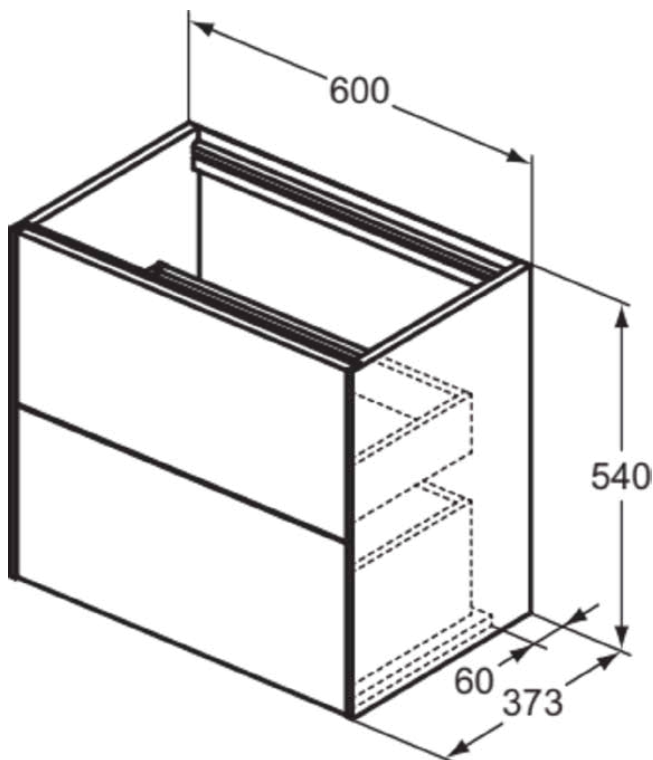

CONCA

T4354Y5

CONCA | Waschtisch-Unterschrank 600x373x540 mm in walnuss dunkel dekor, 2 Schubladen | Vollauszug, Push-to-open, SoftClosing, Platzsparend, Vormontiert, Nachhaltig gewonnenes Holz, Echtholz furnier

Bild & Zeichnung

Allgemeine Informationen

Produktkategorie:	Möbel
Produktart:	Waschtisch-Unterschrank
Marke:	Ideal Standard
Kollektion:	CONCA
Designer:	Palomba Serafini Associati
Colour:	Y5 - Walnuss Dunkel Dekor
Oberflächenveredelung:	Matt
Maximale Höhe (mm):	540
Maximale Breite (mm):	600
Ausladung (mm):	373
Befestigungsart:	Befestigungsset
Nettogewicht (kg):	27.50
EAN Code:	8014140465706